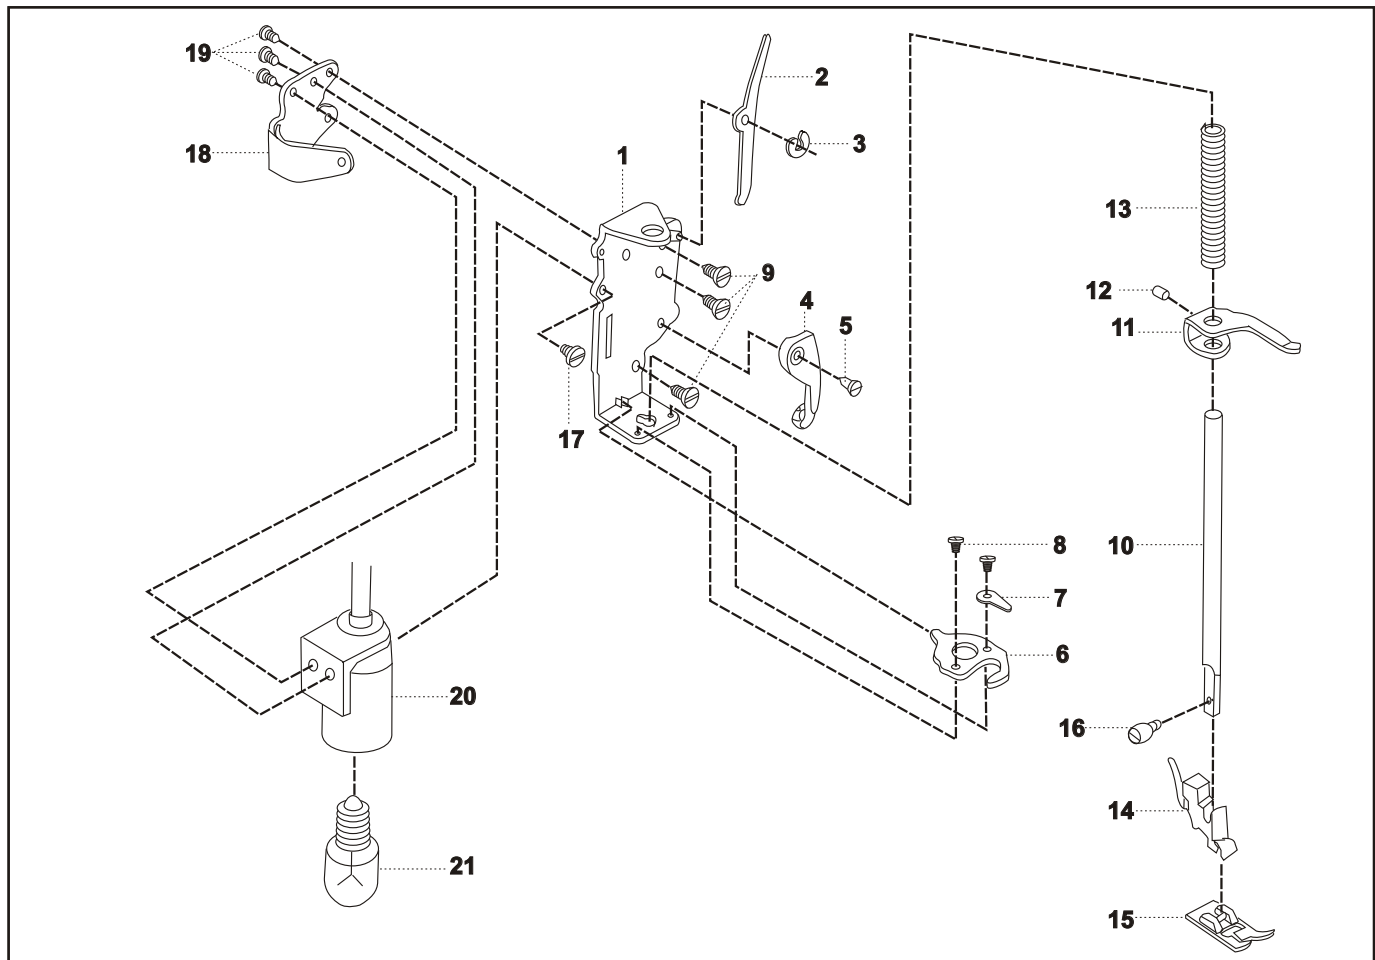

REF. NO DESENHO	CÓDIGO DA PEÇA	DESCRIÇÃO	CÓD. DE PREÇO
01	168014	Suporte da barra de pressão	
02	730109	Alavanca deslizante	
03	2002	Anel de retenção da alavanca deslizante CS-5	
04	730119001	Levantador da barra de pressão	
05	168015	Eixo do levantador da barra de pressão	
06	730092	Chapa posicionadora da barra de agulha	
07	730099	Limitador da barra de agulha	
08	82428	Parafuso de fixação do limitador da barra de agulha	
09	81407	Parafuso de fixação do suporte base	
10	730194	Barra de pressão	
11	868078	Suporte de guia da barra de pressão	
12	79402	Parafuso do suporte de guia da barra de pressão	
13	730089	Mola da barra de pressão	
14	416105	Haste do pé calcador	
15	730167	Pé calcador	
16	270024003	Parafuso de fixação da haste do pé calcador	
17	81304	Parafuso de fixação do suporte	
18	168016	Suporte do soquete da lâmpada	
19	83007	Parafuso do suporte do soquete	
20	E-168004	Soquete da lâmpada 110V	
20	E-730001	Soquete da lâmpada 220V	
21	101150	Lâmpada 110V	
21	101404	Lâmpada 220V	