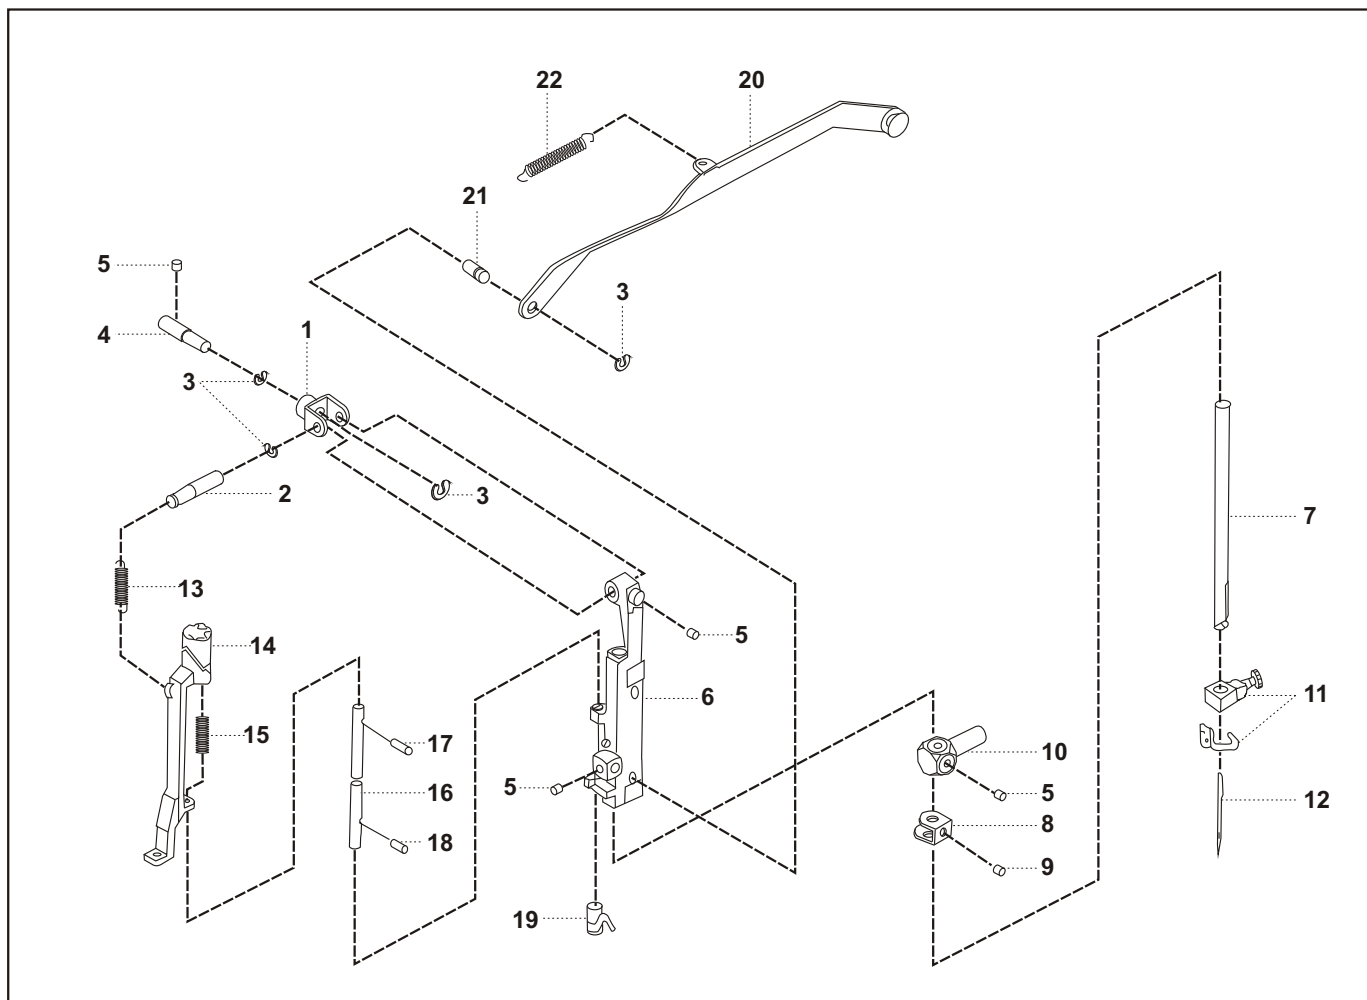

REF. NO DESENHO	CÓDIGO DA PEÇA	DESCRIÇÃO	CÓD. DE PREÇO
01	168014	Suporte da barra de pressão	
02	730109	Alavanca deslizante	
03	2002	Anel de retenção da alavanca deslizante CS-5	
04	730119001	Levantador da barra de pressão	
05	168015	Eixo do levantador da barra de pressão	
06	730092	Chapa posicionadora da barra de agulha	
07	730099	Limitador da barra de agulha	
08	82428	Parafuso de fixação do limitador da barra de agulha	
09	81407	Parafuso de fixação do suporte base	
10	730194	Barra de pressão	
11	868078	Suporte de guia da barra de pressão	
12	79402	Parafuso do suporte de guia da barra de pressão	
13	730089	Mola da barra de pressão	
14	416105	Haste do pé calcador	
15	730167	Pé calcador	
16	270024003	Parafuso de fixação da haste do pé calcador	
17	81304	Parafuso de fixação do suporte	
18	168016	Suporte do soquete da lâmpada	
19	83007	Parafuso do suporte do soquete	
20	E-168004	Soquete da lâmpada 110V	
20	E-730001	Soquete da lâmpada 220V	
21	101150	Lâmpada 110V	
21	101404	Lâmpada 220V	