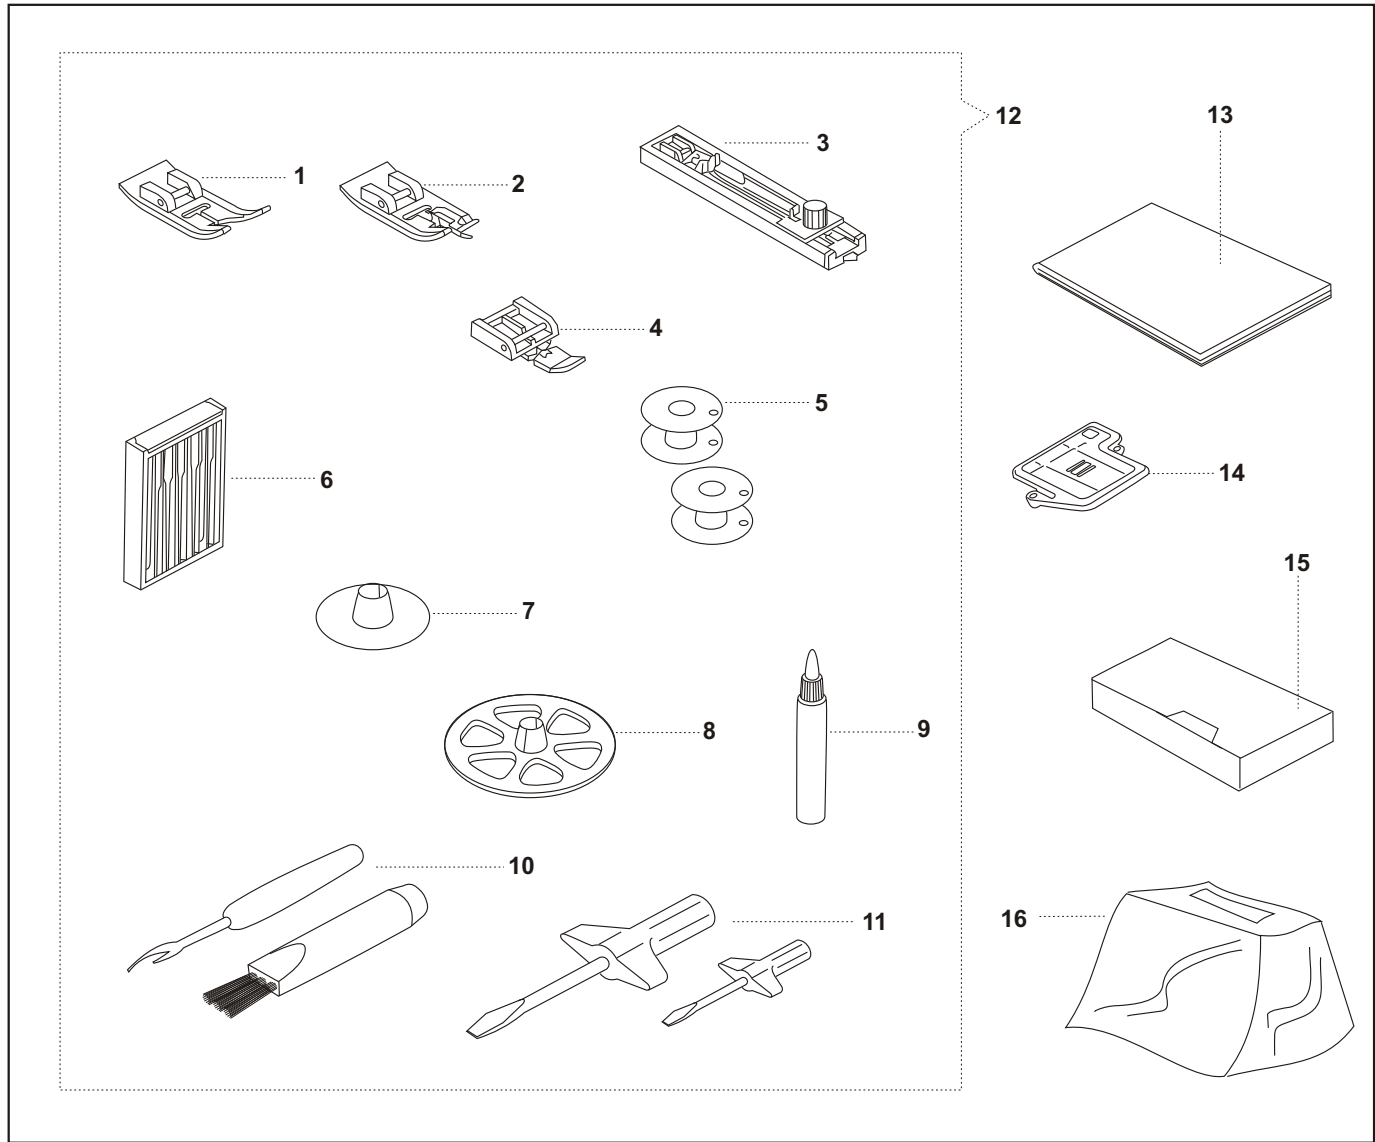

REF. NO DESENHO	CÓDIGO DA PEÇA	DESCRIÇÃO	CÓD.DE PREÇO
01	321417008	Pé-calcador de costura reta	
02	321416018	Pé-calcador de overloque	
03	321424	Pé-calcador de caseado	
04	321410001	Pé-calcador para ziper	
05	357294000	Bobinas	
06	353364000	Agulhas	
07	986014033	Prendedor de retrós	
08	986013032	Prendedor de carretel	
09	357004001	Frasco de óleo Singer	
10	321406015	Abridor de caseado com pincel	
11	321403012	Chave de fenda (grande e pequena)	
12	168619	Conjunto de acessórios	
13	357802001	Manual de instruções	
14	168213	Isolador dos dentes impelentes	
15	357666006	Fita de vídeo - Curso de Manejo	
16	C-013	Capa protetora de vinil