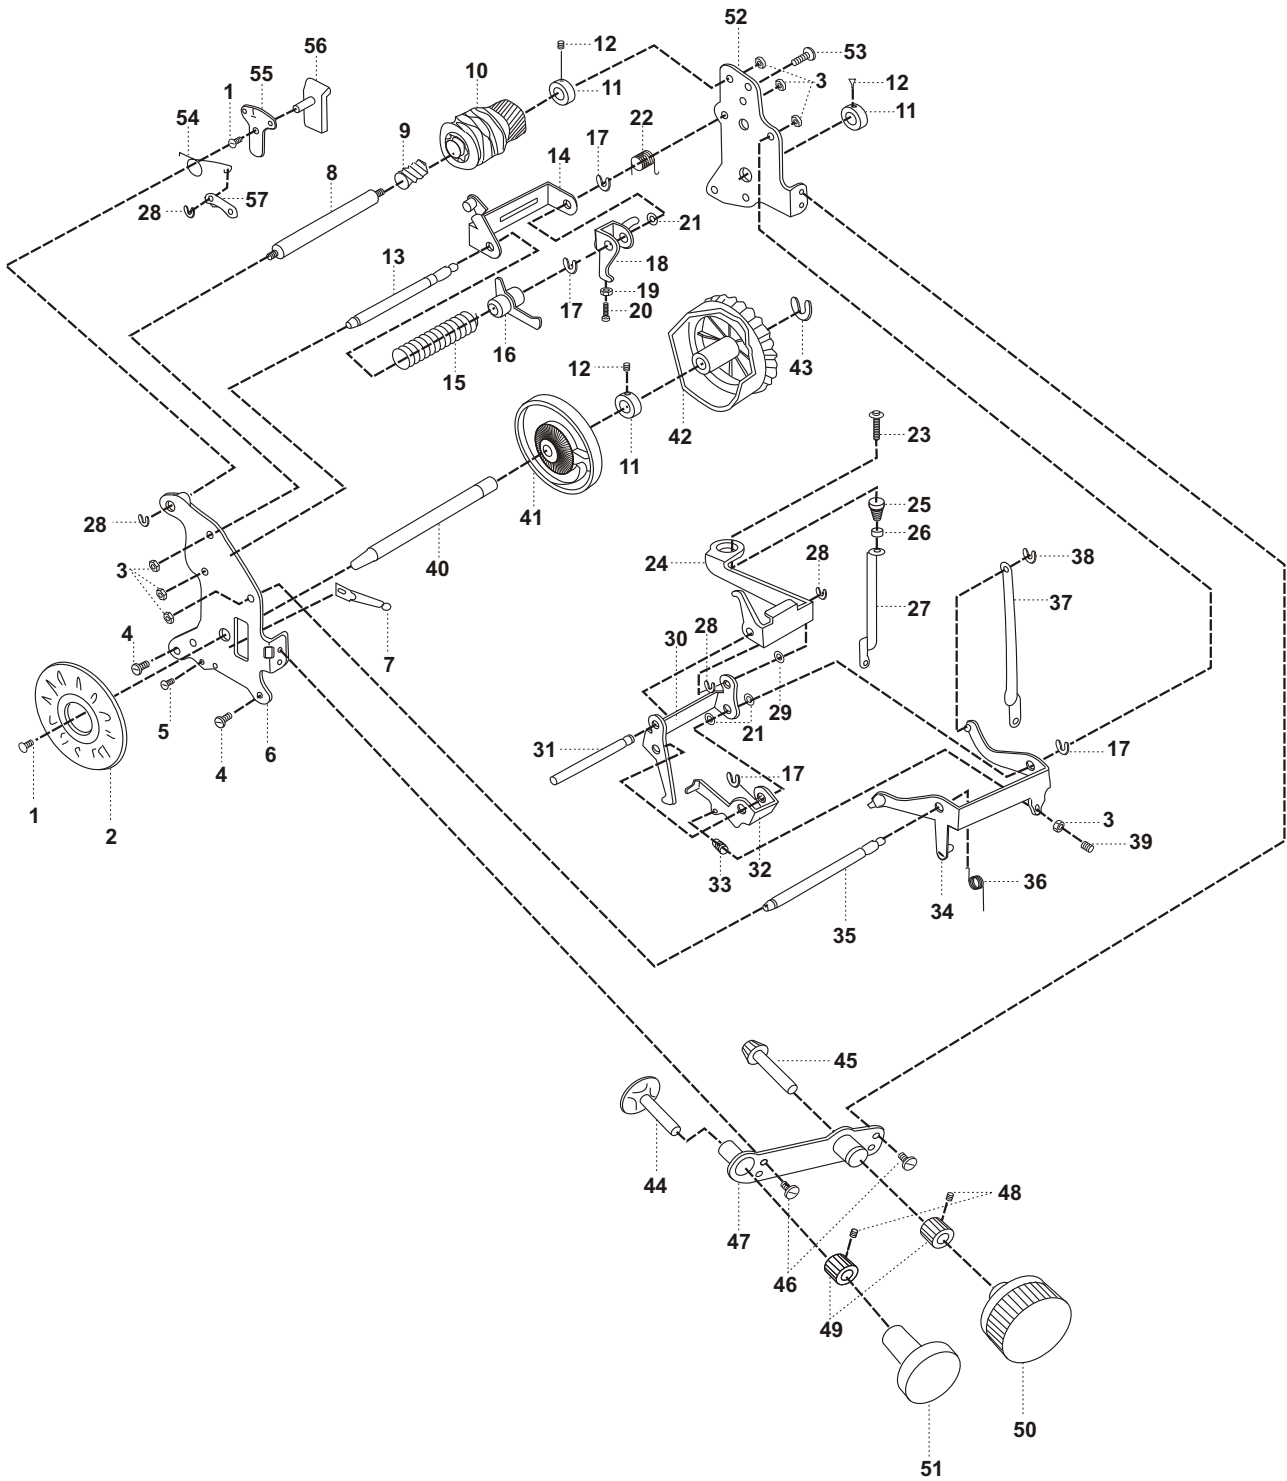

REF. NO DESENHO	CÓDIGO DA PEÇA	DESCRIÇÃO	CÓD.DE PREÇO
01	82408	Parafuso de fixação	
02	168072	Disco indicador de bordados	
03	71105	Porca sextavada	
04	81407	Parafuso de fixação	
05	82305	Parafuso de fixação	
06	168089	Suporte frontal do conjunto seletor	
07	168020	Seguidor do came	
08	168022	Eixo do came de bordados	
09	730040	Seguidor do came	
10	168091	Came de bordados	
11	268005417	Colar do eixo do came de bordados	
12	79000	Parafuso do colar do came de bordados	
13	168038	Eixo de fixação do suporte frontal	
14	168028	Braço suporte do seguidor	
15	168030	Mola do seguidor	
16	168029	Seguidor	
17	1300	Anel de retenção	
18	168026	Alavanca de controle	
19	71002	Porca sextavada	
20	986129	Parafuso de regulagem	
21	281040009	Arruela plana	
22	168027	Mola da alavanca de controle	
23	168033	Parafuso de regulagem da costura reta	
24	168032	Seguidor da costura reta	
25	261006419	Mola de alimentação do caseado	
26	10003	Porca rápida	
27	168040	Haste da costura reta	
28	12007	Anel de retenção	
29	266011004	Arruela plana	
30	168031	Alavanca seletora da costura reta	
31	168036	Eixo da alavanca da costura reta	
32	168046	Alavanca do caseado	
33	730056	Mola da alavanca de conexão da alimentação	
34	168037	Alavanca de regulagem da alimentação	
35	168079	Eixo da alavanca de regulagem da alimentação	
36	168035	Mola da alavanca da costura reta	
37	168039	Haste de regulagem da alimentação	
38	1104	Anel de retenção	
39	77008	Parafuso de regulagem	
40	168025	Eixo do came seletor de bordados	
41	168024	Came de regulagem da alimentação	
42	168092	Came seletor de bordados	
43	1505	Anel de retenção	
44	168044	Engrenagem do seletor da alimentação	
45	168043	Engrenagem do seletor de bordados	
46	81304	Parafuso de fixação	
47	168042	Suporte guia do seletor	
48	79505	Parafuso do colar de fixação do seletor	
49	268007613	Colar de fixação do seletor	
50	168074	Botão seletor do bordado