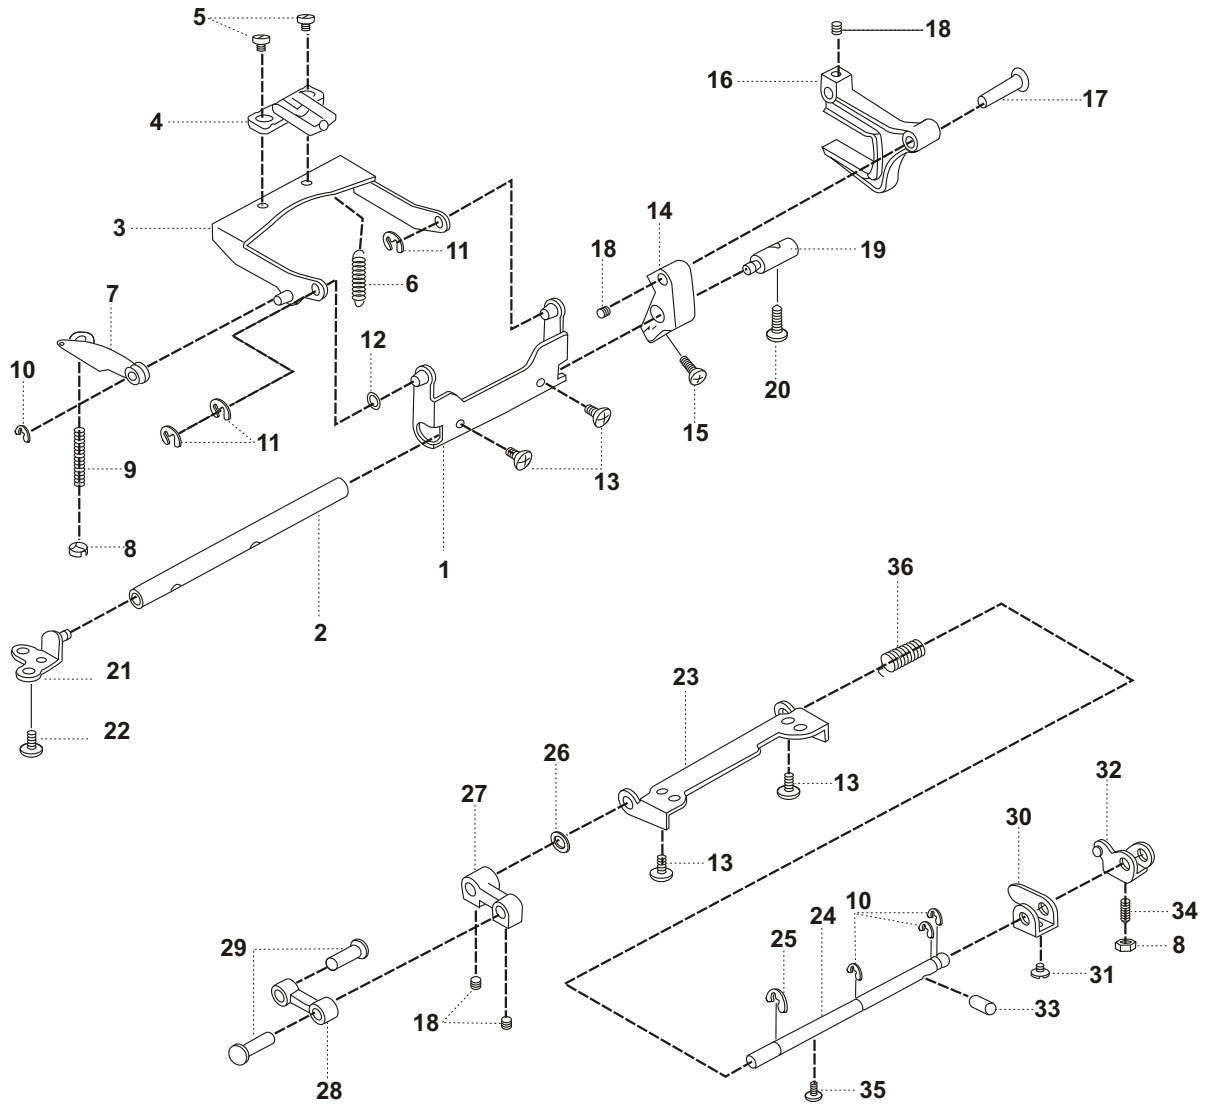

REF. NO DESENHO	CÓDIGO DA PEÇA	DESCRIÇÃO	CÓD. DE PREÇO
01	730095	Suporte de articulação da barra de agulha	
02	730096	Pino de articulação do suporte da barra de agulha	
03	1207	Anel de retenção	
04	168017	Eixo do suporte de articulação	
05	79103	Parafuso do eixo do suporte de articulação	
06	730093168	Suporte da barra de agulha	
07	730194	Barra de agulha	
08	270017003	Chapa posicionadora do enfiador de linha	
09	79000	Parafuso da chapa posicionadora	
10	281504007	Pino de conexão da barra de agulha	
11	168507	Prendedor da agulha com guia linha	
12	2020/2045	Agulha	
13	730102	Mola do braço acionador do enfiador de linha	
14	730100	Braço acionador do enfiador de linha	
15	730103	Mola do braço acionador do enfiador de linha	
16	730195	Barra acionadora do enfiador de linha	
17	6914	Pino elástico	
18	6811	Pino elástico	
19	270030002	Guia do enfiador de linha	
20	168093	Alavanca do ziguezague	
21	730078	Pino excêntrico da alavanca do ziguezague	
22	730097	Mola acionadora da alavanca do ziguezague	