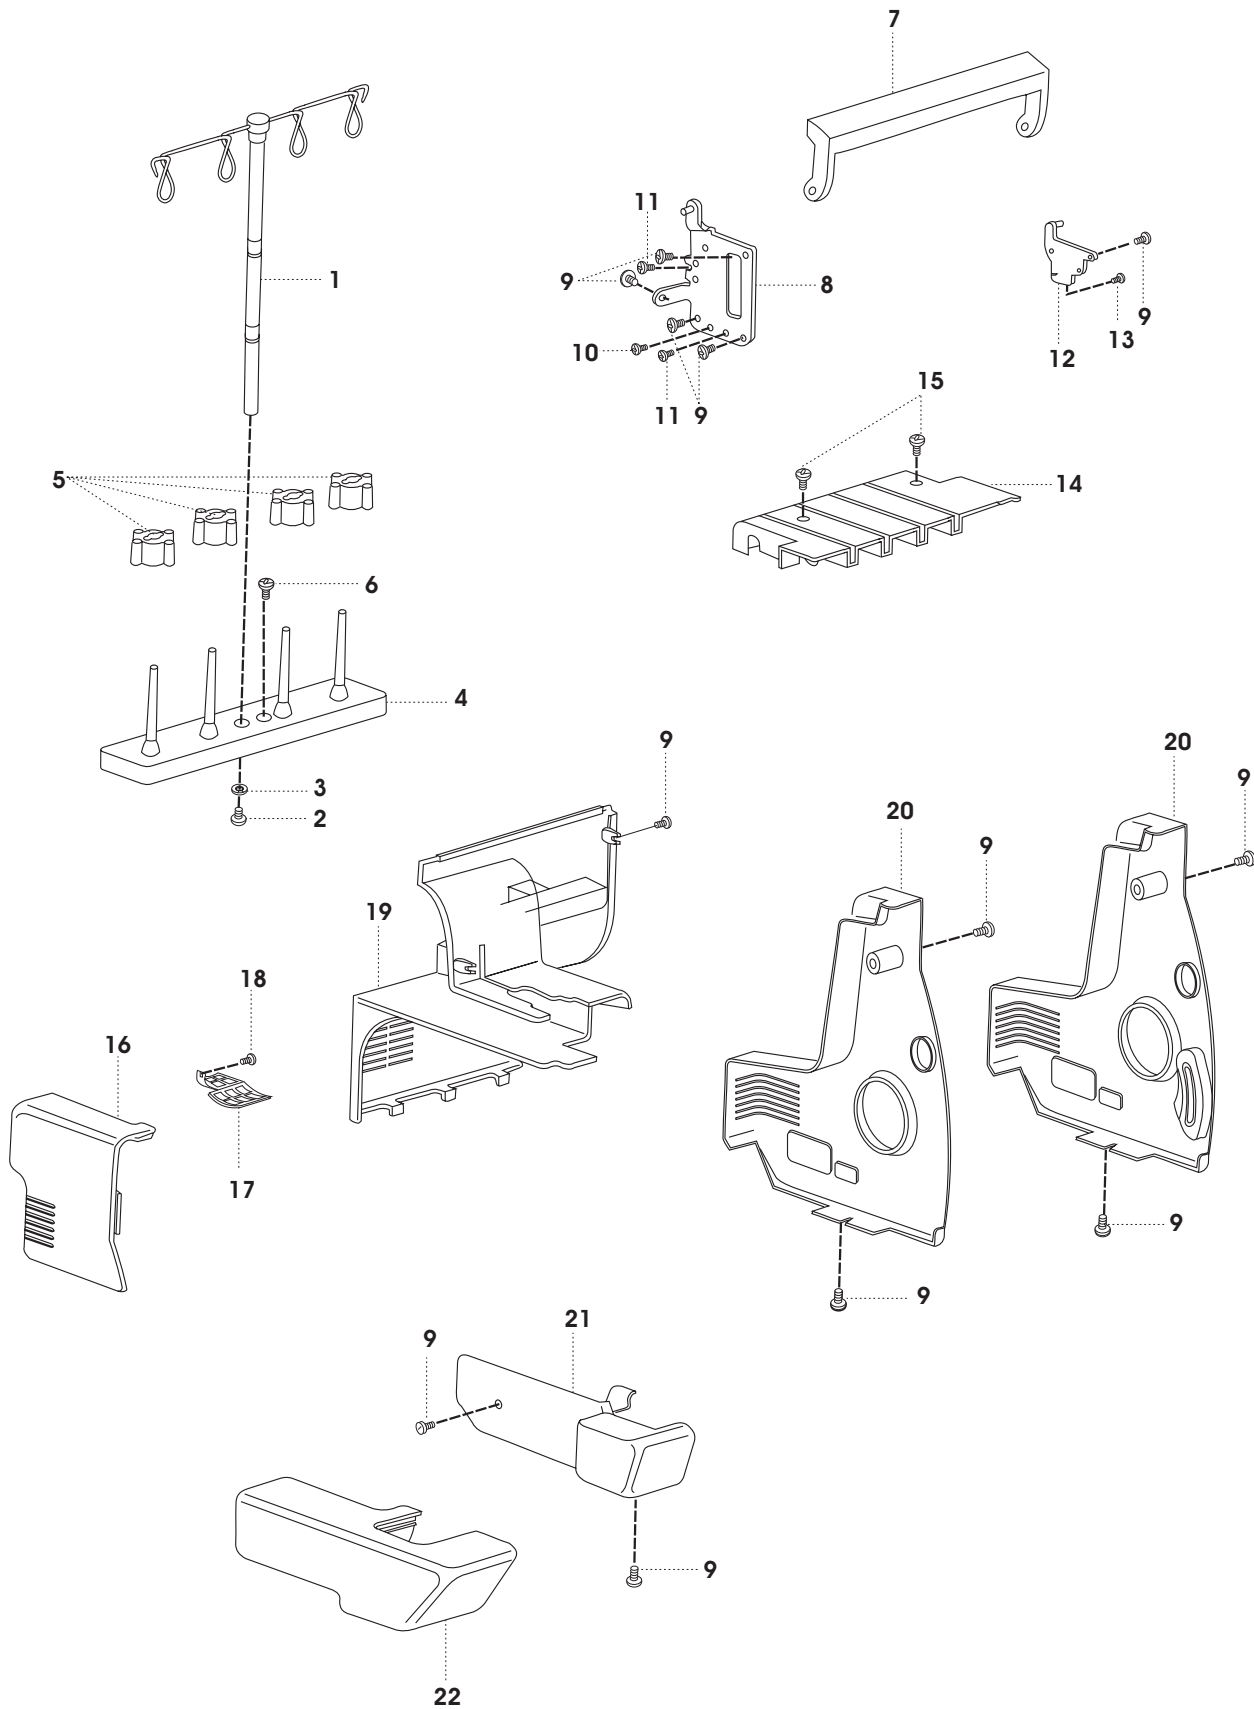

Lista de Peças Máquinas de Costura Overloque

Modelos

14SH644

e

14SH654

THE SINGER COMPANY
© 2000 SINGER DO BRASIL
TODOS OS DIREITOS
RESERVADOS

REF. NO DESENHO	CÓDIGO DA PEÇA	DESCRIÇÃO	644	654	CÓD.DE PREÇO
01	550346000	Haste telescópica dos guias-linha (completa)	●	●	
02	544212003	Parafuso da haste telescópica	●	●	
03	543805003	Arruela do parafuso da haste telescópica	●	●	
04	556181391	Porta cones	●	●	
05	546893000	Adaptador dos cones de linha	●	●	
06	412697002	Parafuso do porta cones	●	●	
07	281436452	Alça para levantar e transportar a máquina	●	●	
08	556159000	Suporte esquerdo completo da alça	●	●	
09	544270001	Parafuso	●	●	
10	544211002	Parafuso fixador do feltro de lubrificação da barra do calcador	●	●	
11	544212001	Parafuso do suporte esquerdo da alça	●	●	
12	556156000	Suporte direito completo da alça	●	●	
13	544212001	Parafuso do suporte direito da alça	●	●	
14	556153401	Tampa superior completa	●	●	
15	544212072	Parafuso da tampa superior	●	●	
16	556170401	Tampa completa da lâmpada	●	●	
17	550332000	Grelha da lâmpada	●	●	
18	412697002	Parafuso da grelha da lâmpada	●	●	
19	556173391	Tampa traseira	●	●	
20	556174391	Tampa do volante	●		
20	556175391	Tampa do volante (para máquinas com diferencial)		●	
21	556179391	Tampa cilíndrica	●	●	
22	556176401	Tampa completa da base da máquina	●	●	