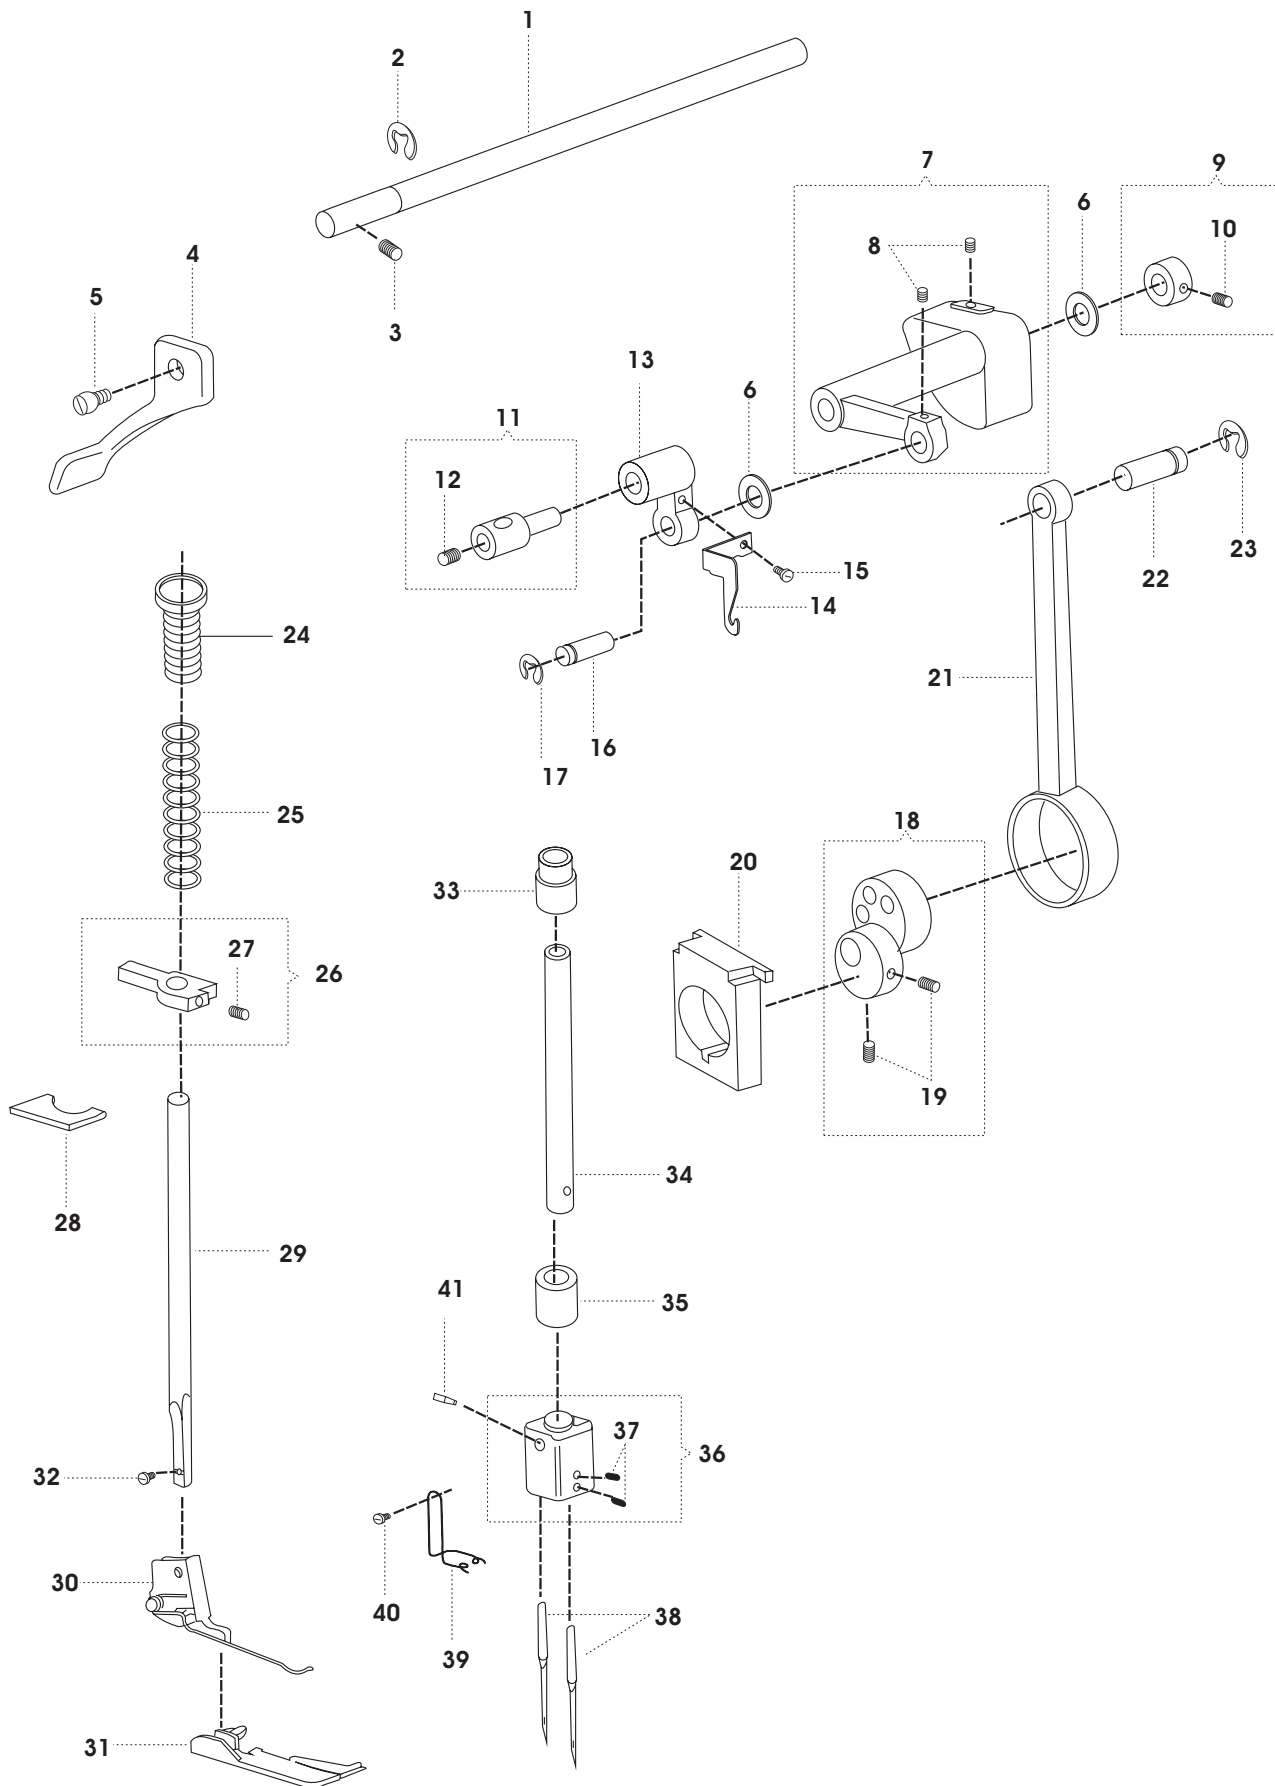

Lista de Peças Máquinas de Costura Overloque

Modelos

14SH644

e

14SH654

THE SINGER COMPANY
© 2000 SINGER DO BRASIL
TODOS OS DIREITOS
RESERVADOS

REF. NO DESENHO	CÓDIGO DA PEÇA	DESCRIÇÃO	644	654	CÓD.DE PREÇO
01	550346000	Haste telescópica dos guias-linha (completa)	●	●	
02	544212003	Parafuso da haste telescópica	●	●	
03	543805003	Arruela do parafuso da haste telescópica	●	●	
04	556181391	Porta cones	●	●	
05	546893000	Adaptador dos cones de linha	●	●	
06	412697002	Parafuso do porta cones	●	●	
07	281436452	Alça para levantar e transportar a máquina	●	●	
08	556159000	Suporte esquerdo completo da alça	●	●	
09	544270001	Parafuso	●	●	
10	544211002	Parafuso fixador do feltro de lubrificação da barra do calcador	●	●	
11	544212001	Parafuso do suporte esquerdo da alça	●	●	
12	556156000	Suporte direito completo da alça	●	●	
13	544212001	Parafuso do suporte direito da alça	●	●	
14	556153401	Tampa superior completa	●	●	
15	544212072	Parafuso da tampa superior	●	●	
16	556170401	Tampa completa da lâmpada	●	●	
17	550332000	Grelha da lâmpada	●	●	
18	412697002	Parafuso da grelha da lâmpada	●	●	
19	556173391	Tampa traseira	●	●	
20	556174391	Tampa do volante	●		
20	556175391	Tampa do volante (para máquinas com diferencial)		●	
21	556179391	Tampa cilíndrica	●	●	
22	556176401	Tampa completa da base da máquina	●	●	