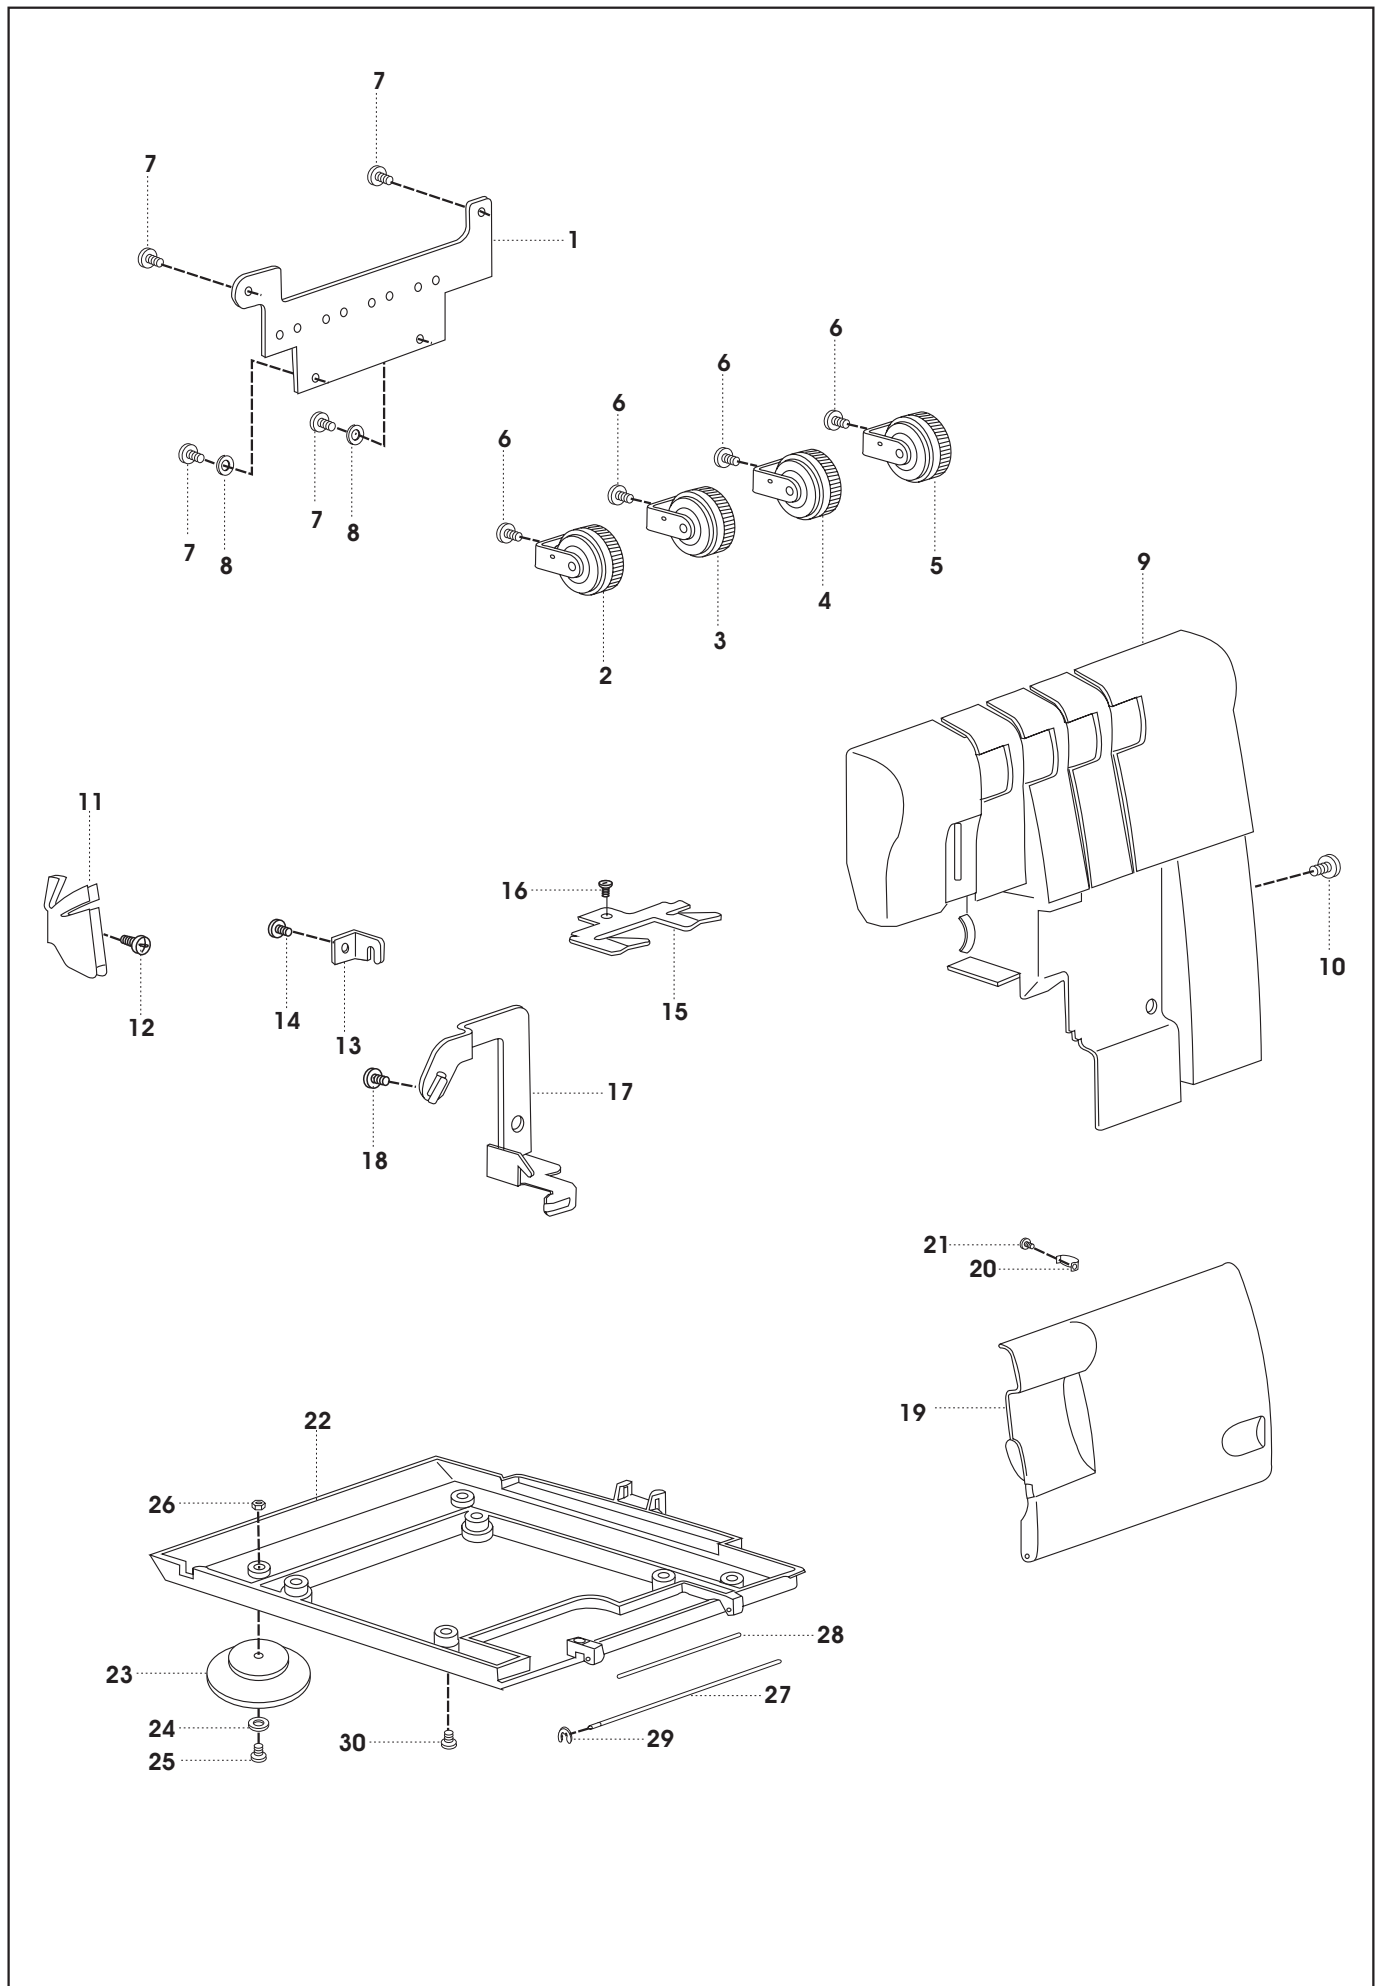

Lista de Peças Máquinas de Costura Overloque

Modelos

14SH644

e

14SH654

THE SINGER COMPANY
© 2000 SINGER DO BRASIL
TODOS OS DIREITOS
RESERVADOS

REF. NO DESENHO	CÓDIGO DA PEÇA	DESCRIÇÃO	644	654	CÓD.DE PREÇO
01	550346000	Haste telescópica dos guias-linha (completa)	●	●	
02	544212003	Parafuso da haste telescópica	●	●	
03	543805003	Arruela do parafuso da haste telescópica	●	●	
04	556181391	Porta cones	●	●	
05	546893000	Adaptador dos cones de linha	●	●	
06	412697002	Parafuso do porta cones	●	●	
07	281436452	Alça para levantar e transportar a máquina	●	●	
08	556159000	Suporte esquerdo completo da alça	●	●	
09	544270001	Parafuso	●	●	
10	544211002	Parafuso fixador do feltro de lubrificação da barra do calcador	●	●	
11	544212001	Parafuso do suporte esquerdo da alça	●	●	
12	556156000	Suporte direito completo da alça	●	●	
13	544212001	Parafuso do suporte direito da alça	●	●	
14	556153401	Tampa superior completa	●	●	
15	544212072	Parafuso da tampa superior	●	●	
16	556170401	Tampa completa da lâmpada	●	●	
17	550332000	Grelha da lâmpada	●	●	
18	412697002	Parafuso da grelha da lâmpada	●	●	
19	556173391	Tampa traseira	●	●	
20	556174391	Tampa do volante	●		
20	556175391	Tampa do volante (para máquinas com diferencial)		●	
21	556179391	Tampa cilíndrica	●	●	
22	556176401	Tampa completa da base da máquina	●	●	