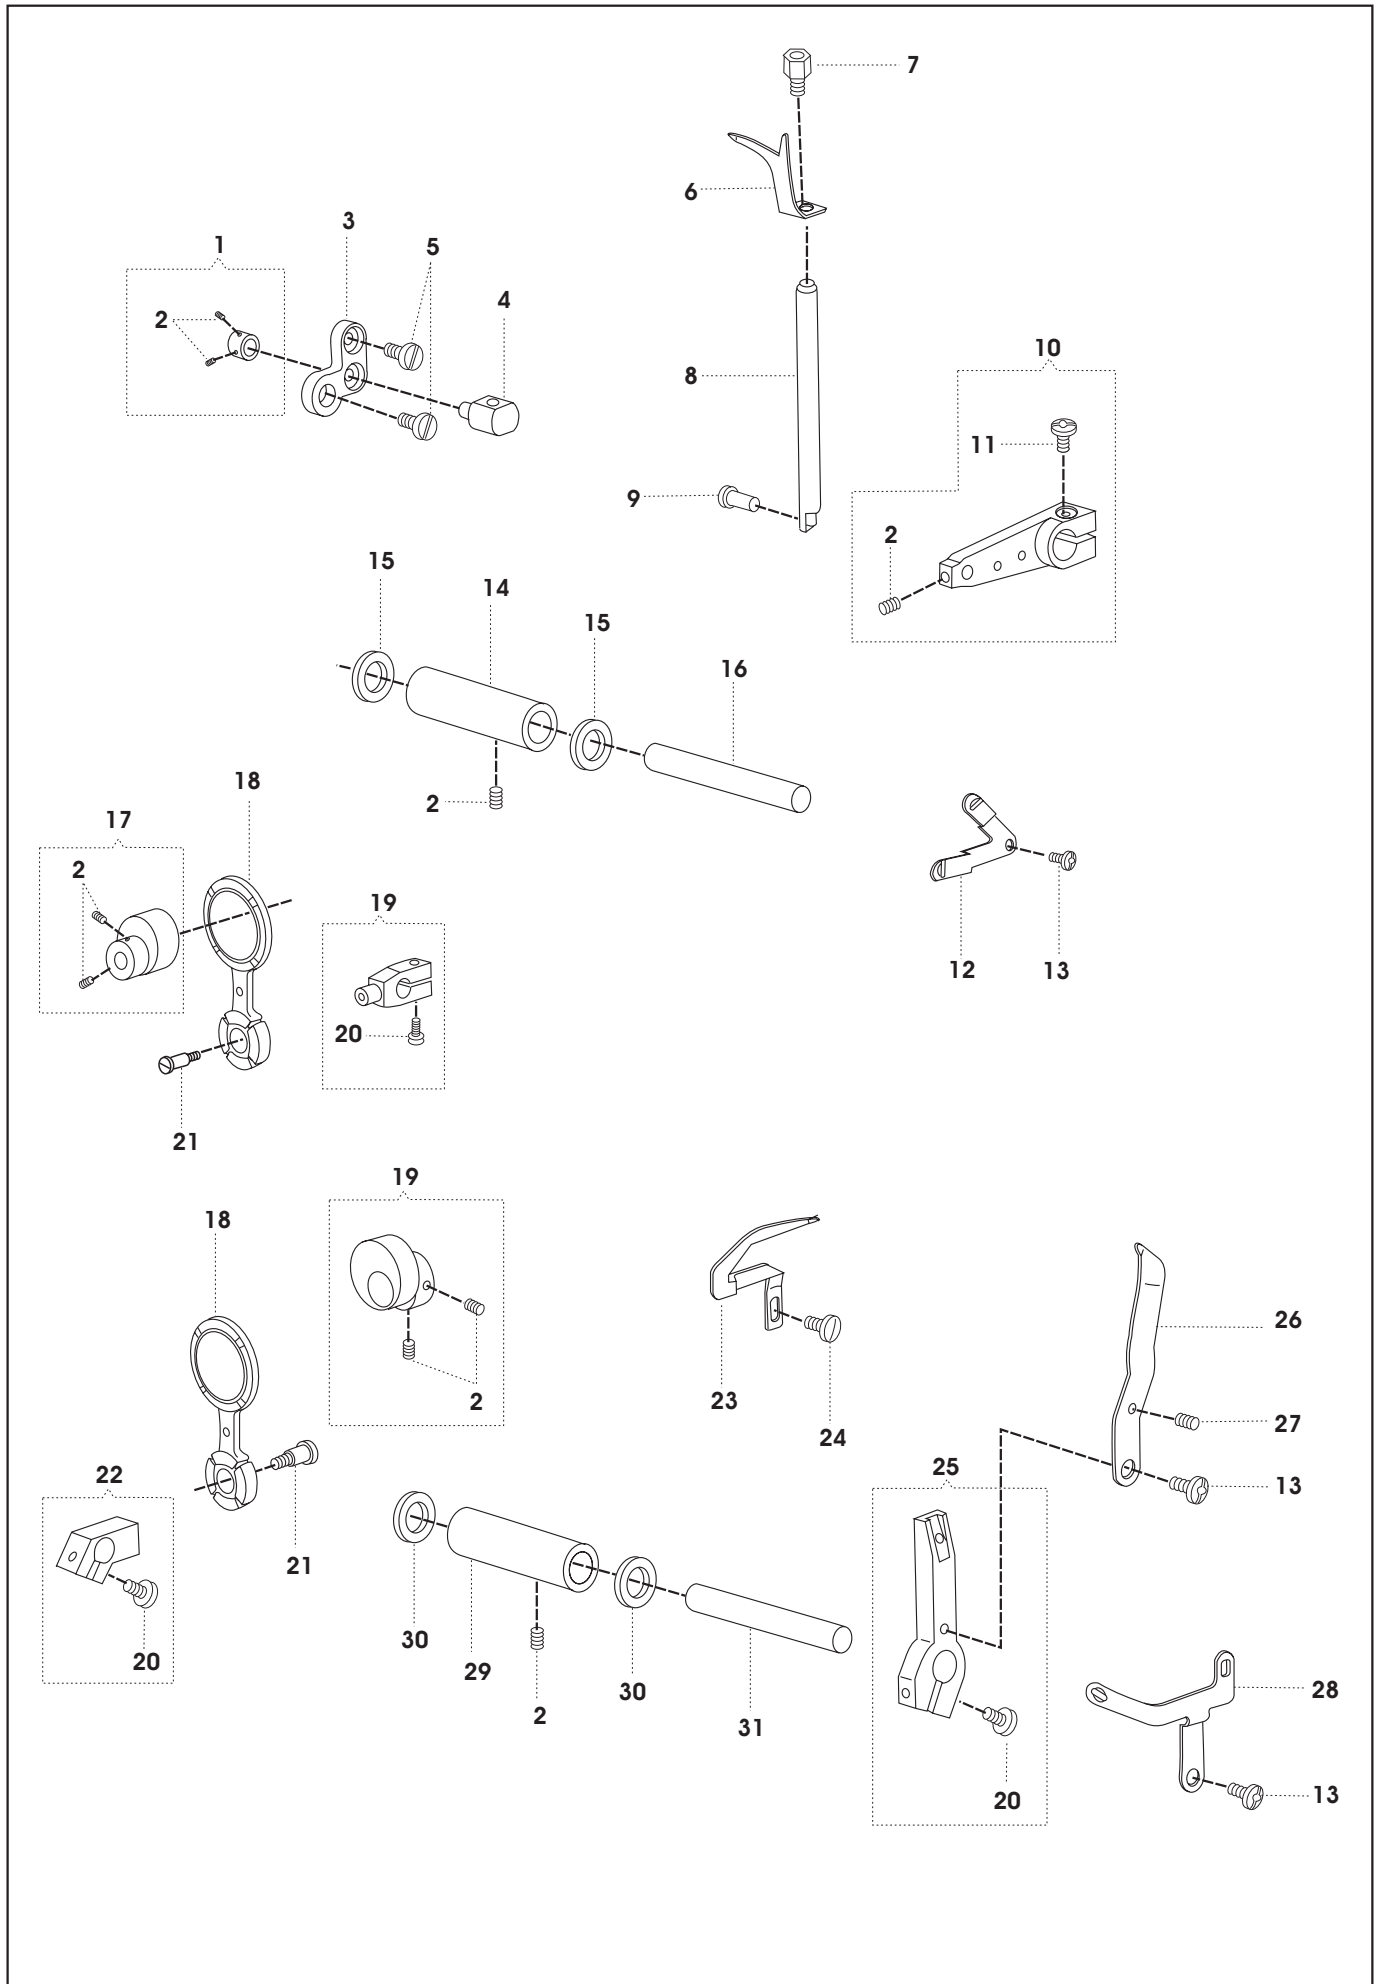

REF. NO DESENHO	CÓDIGO DA PEÇA	DESCRIÇÃO	644	654	CÓD.DE PREÇO
01	376814000	Eixo horizontal	●	●	
02	543801007	Anel de retenção do eixo horizontal	●	●	
03	544207011	Parafuso do pino de articulação da alavanca levantadora do pé calcador	●	●	
04	556197391	Alavanca levantadora do pé calcador	●	●	
05	544441000	Parafuso de articulação da alavanca levantadora do pé calcador	●	●	
06	542402000	Arruela de encosto	●	●	
07	550404000	Cotovelo completo de acionamento da barra da agulha	●	●	
08	544207011	Parafuso do eixo da biela da barra da agulha	●	●	
09	550393000	Colar completo do eixo horizontal	●	●	
10	544207011	Parafuso do colar do eixo horizontal	●	●	
11	410325000	Eixo de conexão da barra da agulha	●	●	
12	544044000	Parafuso do eixo da conexão da barra da agulha	●	●	
13	410327000	Biela de ligação da barra da agulha	●	●	
14	281488000	Estica-fio	●	●	
15	544211051	Parafuso do estica-fio	●	●	
16	370270900	Pino da biela de ligação da barra da agulha	●	●	
17	543801006	Anel de retenção do pino da biela de ligação da barra da agulha	●	●	
18	550402000	Came excêntrico completo da barra da agulha	●	●	
19	544207011	Parafuso do came excêntrico da barra da agulha	●	●	
20	550635000	Bloco deslizante da faca móvel	●	●	
21	557726000	Biela da barra da agulha	●	●	
22	370270900	Pino da biela de ligação da barra da agulha	●	●	
23	543801006	Anel de retenção do pino da biela de ligação da barra da agulha	●	●	
24	550370391	Parafuso recartilhado de regulação da barra do pé calcador	●	●	
25	410355000	Mola da barra do pé calcador	●	●	
26	410352000	Suporte completo de guia da barra do pé calcador	●	●	
27	544204001	Parafuso do suporte de guia da barra do pé calcador	●	●	
28	550304000	Feltro de lubrificação da barra do pé calcador	●	●	
29	410351000	Barra do pé calcador	●	●	
30	550379452	Haste completa do pé calcador	●	●	
31	550376452	Pé calcador completo	●	●	
32	504063451	Parafuso prendedor da haste do pé calcador	●	●	
33	410323000	Bucha (superior) da barra da agulha	●	●	
34	376844000	Barra da agulha	●	●	
35	410324000	Bucha (inferior) da barra da agulha	●	●	
36	556199000	Prendedor completo das agulhas	●	●	
37	374573000	Parafuso prendedor da agulha	●	●	
38	2022/2020	Agulha	●	●	
39	376848000	Guia linha do prendedor das agulhas	●	●	
40	544211059	Parafuso do guia linha do prendedor das agulhas	●	●	
41	374102000	Parafuso de fixação do prendedor das agulhas	●	●