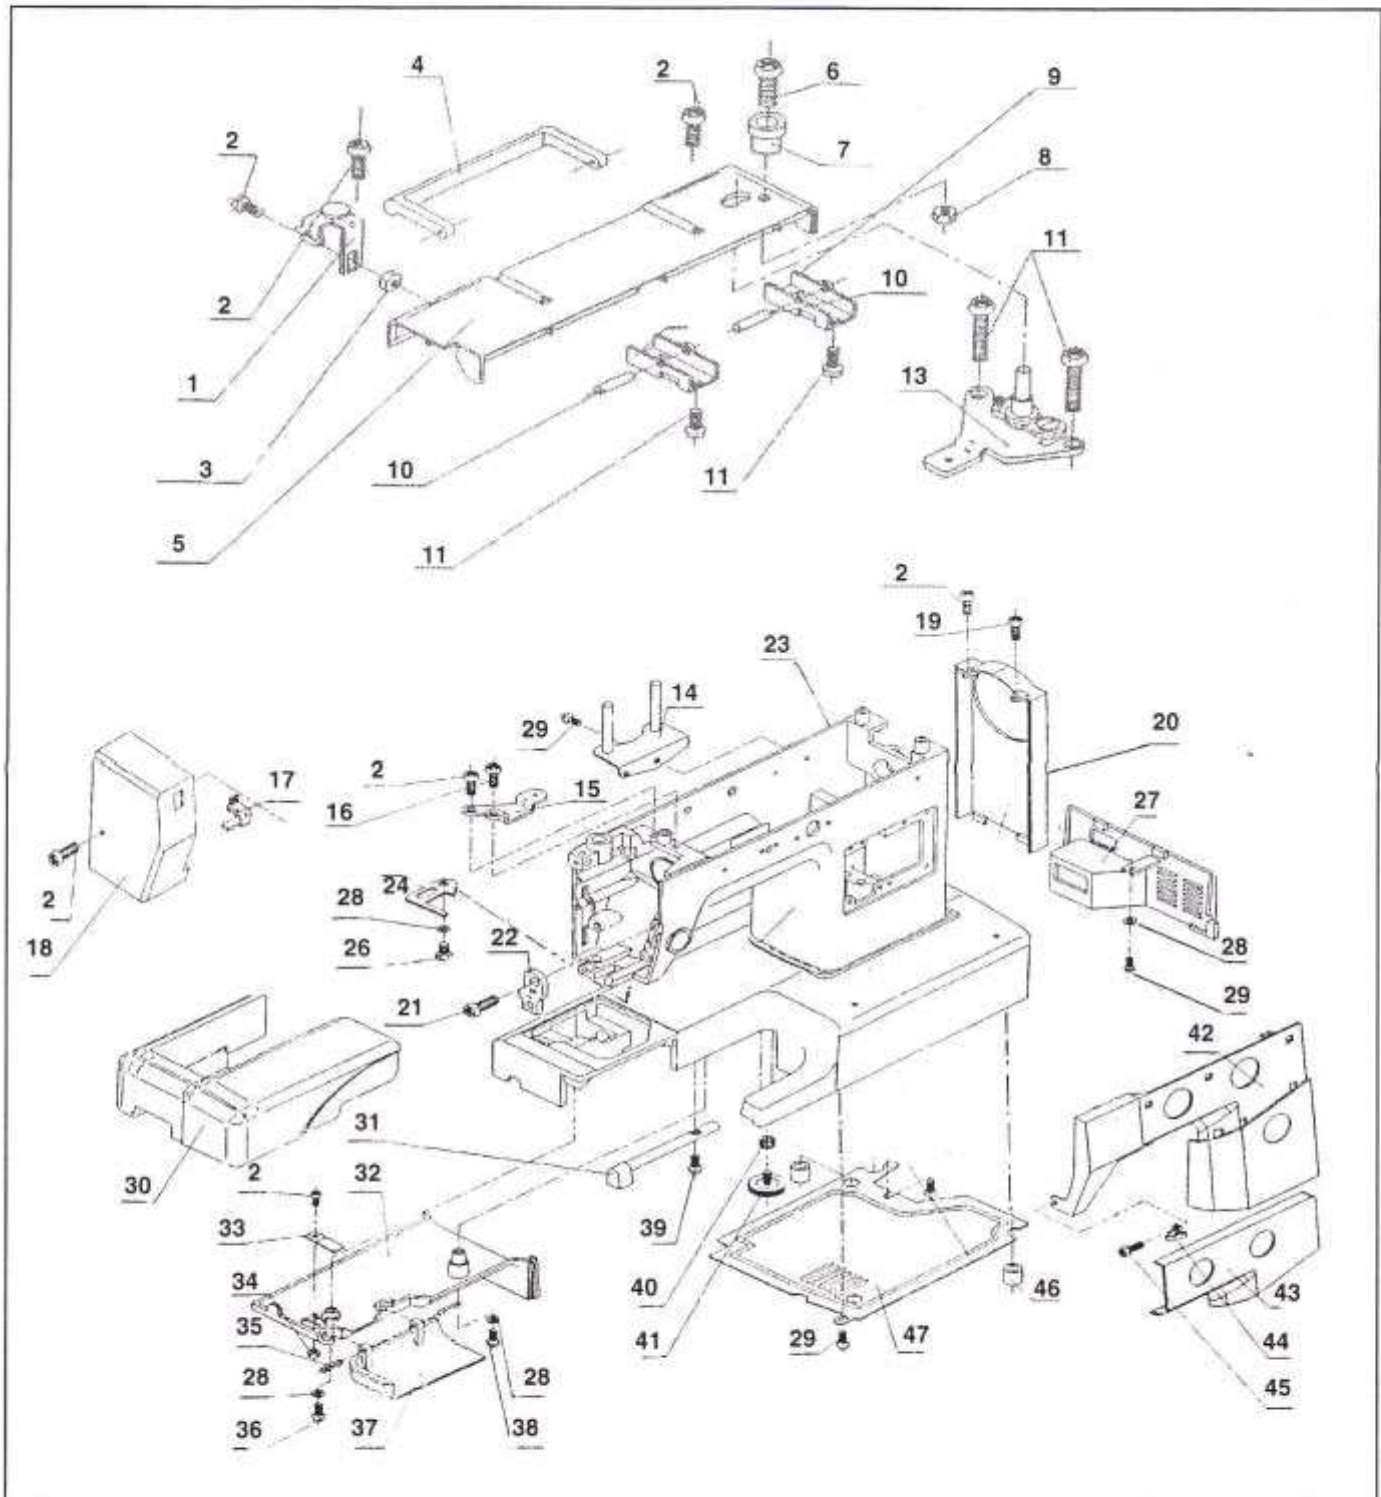

Catálogo de Peças - JX-3700

COMPONENTES DA TAMPA SUPERIOR, TAMPA FRONTAL, DO BRAÇO BASE, DA MESA DE EXTENSÃO, COBERTURA E ENROLADOR

ELGIN

home & office

Catálogo de Peças - JX-3700

COMPONENTES DA TAMPA SUPERIOR, TAMPA FRONTAL, DO BRAÇO BASE, DA MESA DE EXTENSÃO, COBERTURA E ENROLADOR

REF.	DENOMINAÇÃO	CÓDIGO	REVISÃO
1	GUIA-FIO DO ENROLADOR	62173	
2	PARAFUSO	62174	
3	PORCA SEXTAVADA	62175	
4	ALÇA	62176	
5	TAMPA SUPERIOR	62177	
6	PARAFUSO DO LIMITADOR DA BOBINA	62178	
7	LIMITADOR DA BOBINA	62179	
8	PORCA SEXTAVADA	62180	
9	SUORTE DA ALÇA	62181	
10	PINO EIXO DA ALÇA	62182	
11	PARAFUSO	62183	
12	PARAFUSO	62184	
13	ENROLADOR COMPLETO	62185	
14	PORTA CARRETEL DUPLO	62186	
15	SUORTE DA TAMPA SUPERIOR	62187	
16	PARAFUSO	62188	
17	GUIA-FIO	62189	
18	TAMPA FRONTAL	62190	
19	PARAFUSO	62191	
20	COBERTURA DA CORREIA	62192	
21	PARAFUSO	62193	
22	SUORTE DO GUIA-FIO	62194	
23	BRAÇO BASE	62195	
24	SUORTE DE POSIÇÃO DE PARADA DO BRAÇO SCILANTE	62196	
26	PARAFUSO	62197	
27	COBERTURA DA TOMADA E DA POLIA DO MOTOR	62198	
28	ARRUELA	62199	
29	PARAFUSO	62200	
30	MESA DE EXTENSÃO (CAIXA DE ACESSÓRIOS)	62201	
31	BRAÇO DO PÉ DA BASE	62202	
32	COBERTURA BRAÇO LIVRE	62203	
33	MOLA	62204	
34	PORCA	62205	
35	PINO ELÁSTICO	62206	
36	PARAFUSO	62207	
37	TAMPA DE ACESSO CAIXA DA BOBINA	62208	
38	PARAFUSO	62209	
39	PARAFUSO	62210	
40	MOLA	62211	
41	PÉ DE AJUSTE	62212	
42	COBERTURA FRONTAL	62213	
43	PAINEL FRONTAL	62214	
44	GUIA-FIO INFERIOR	62215	
45	PARAFUSO	62216	
46	PÉ DE BORRACHA	62217	
47	COBERTURA INFERIOR	62218