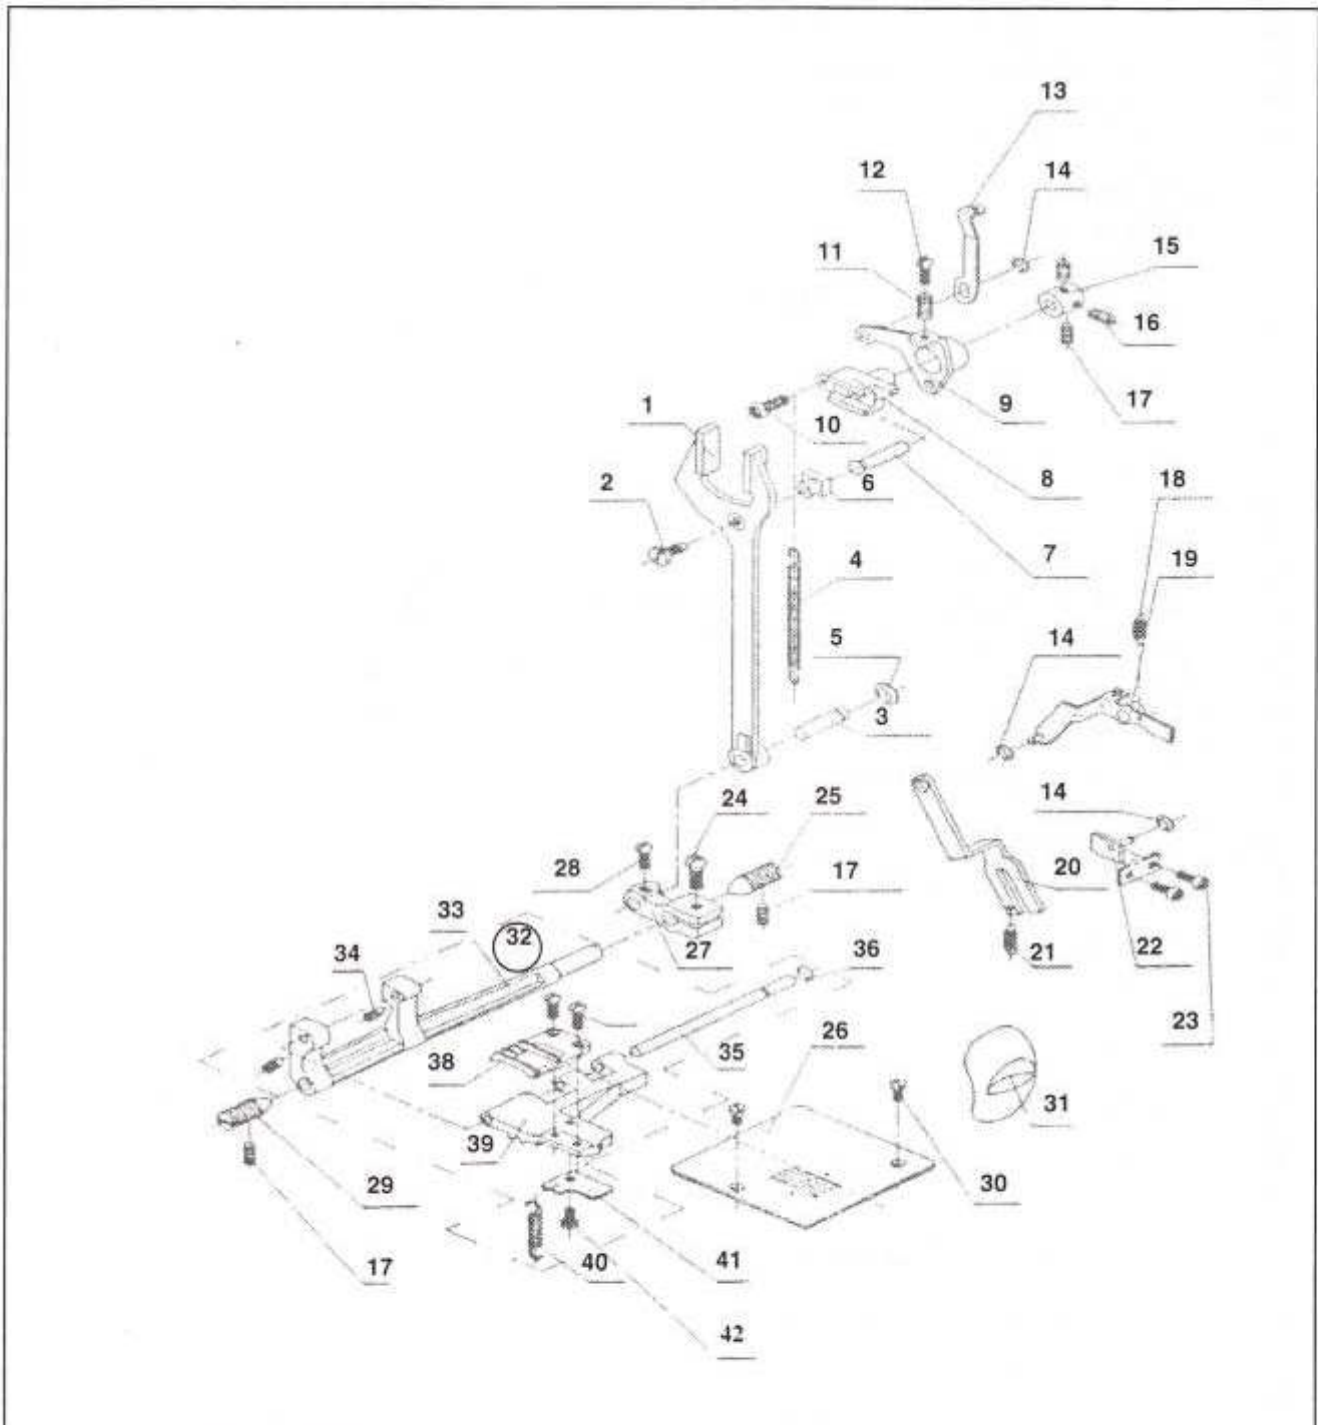

Catálogo de Peças - JX-3700

COMPONENTES REGULADOR DE PONTO, TRANSPORTE E GARFO

Catálogo de Peças - JX-3700

COMPONENTES REGULADOR DE PONTO, TRANSPORTE E GARFO

REF.	DENOMINAÇÃO	CÓDIGO	REVISÃO
01	GARFO	62286	
02	PARAFUSO EIXO DO GARFO	62287	
03	PINO DE CONEXÃO (ALAVANCA x GARFO)	62288	
04	MOLA DO REGULADOR DE PONTO	62289	
05	ANEL ELÁSTICO	62290	
06	GUIA CORREDIÇA DO GARFO	62291	
07	PINO-EIXO DO REGULADOR DE PONTO	62292	
08	REGULADOR DE PONTO	62293	
09	ALAVANCA DO REGULADOR DE PONTO	62294	
10	PARAFUSO	62295	
11	MOLA	62296	
12	PARAFUSO	62297	
13	HASTE DO CASEADO	62298	
14	ANEL ELÁSTICO	62299	
15	PARAFUSO DE FIXAÇÃO DO EIXO	62300	
16	PARAFUSO	62301	
17	PARAFUSO	62302	
18	MOLA	62303	
19	ALAVANCA DO RETROCESSO	62304	
20	HASTE DO RETROCESSO	62305	
21	MOLA	62306	
22	SUPORTE DA ALAVANCA DO RETROCESSO	62307	
23	PARAFUSO	62308	
24	PARAFUSO	62309	
25	PARAFUSO PONTA CÔNICA	62310	
26	CHAPA DA AGULHA	62311	
27	ALAVANCA DO PÉ DO GARFO	62312	
28	PARAFUSO	62313	
29	PARAFUSO PONTA CÔNICA	62314	
30	PARAFUSO FIXAÇÃO CHAPA DA AGULHA	62315	
31	BOTÃO DO RETROCESSO	62316	
32	EIXO DO TRANSPORTE COMPLETO	62317	
33	EIXO IMPULSOR	62318	
34	PARAFUSO ALEN	62319	
35	EIXO DO SUPORTE DO TRANSPORTADOR (DENTES)	62320	
36	ANEL ELÁSTICO	62321	
37	PARAFUSO FIXADOR DO TRANSPORTADOR (DENTES)	62322	
38	TRANSPORTADOR (DENTES)	62323	
39	SUPORTE DO TRANSPORTADOR (DENTES)	62324	
40	MOLA DO TRANSPORTADOR (DENTES)	62325	
41	BASE DESLIZANTE DO TRANSPORTADOR (DENTES)	62326	
42	PARAFUSO DA BASE DESLIZANTE	62327