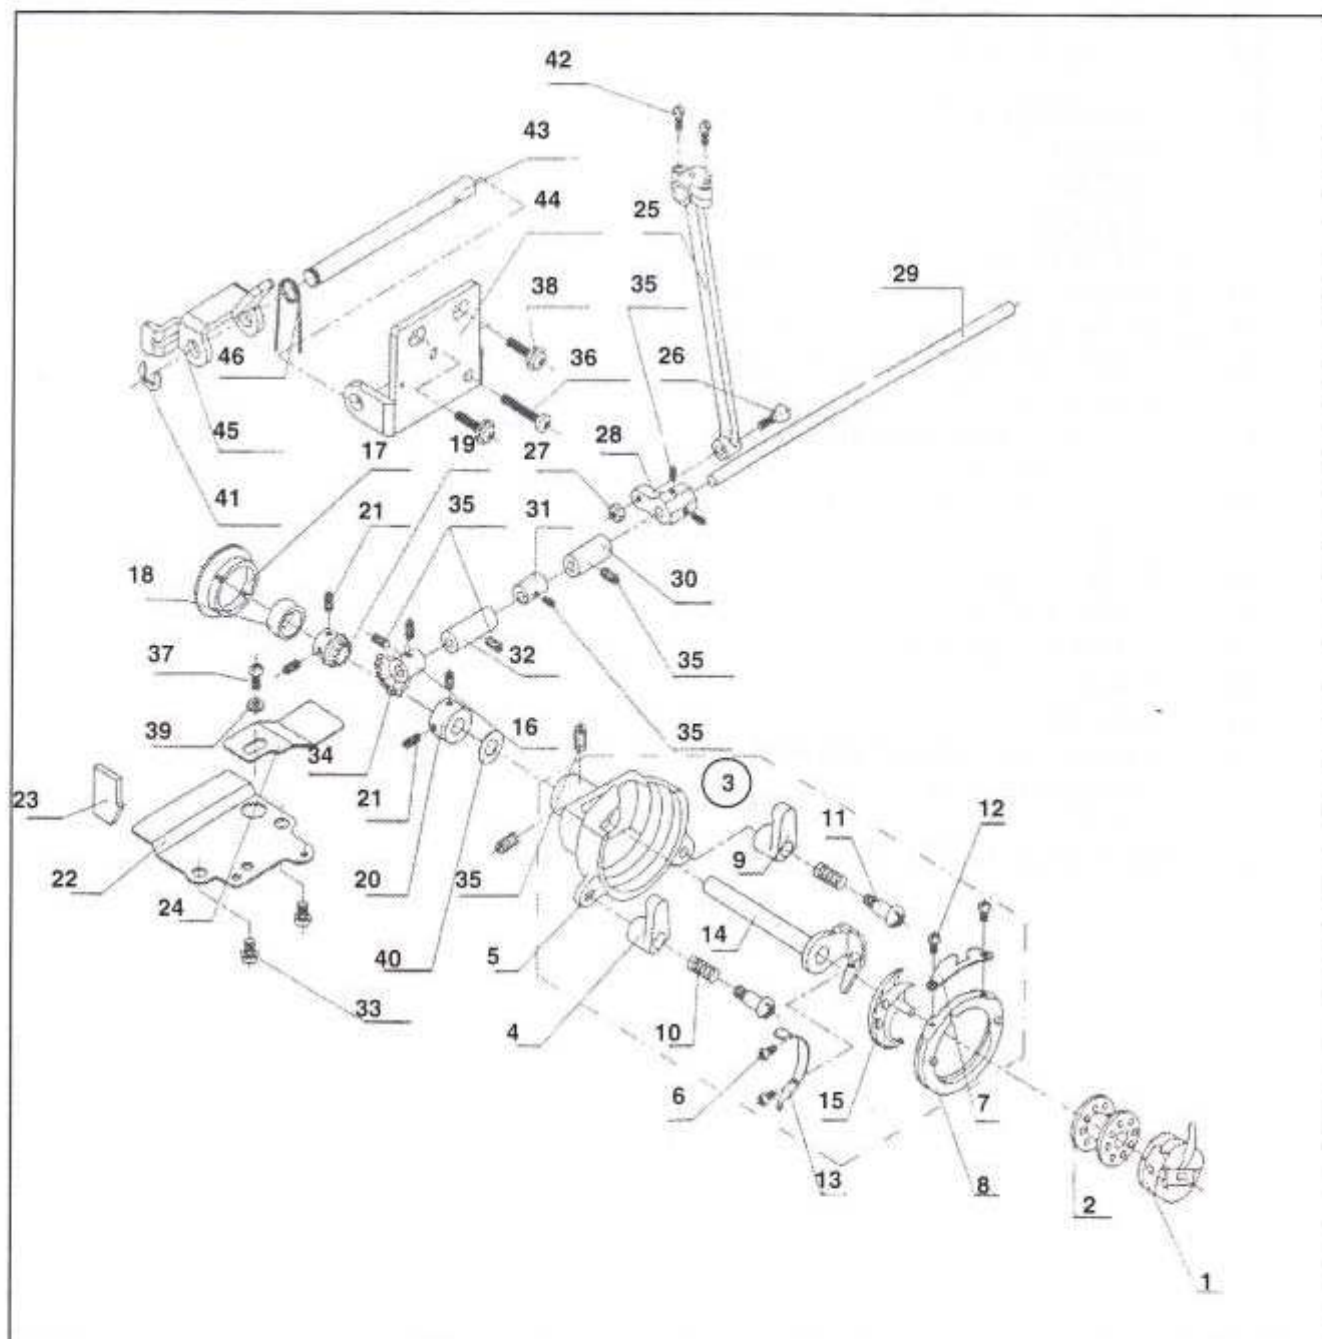

COMPONENTES DA LANÇADEIRA, DA CAIXA DA BOBINA, EIXO INFERIOR E BIELA

Catálogo de Peças - JX-3700

COMPONENTES DA LANÇADEIRA, DA CAIXA DA BOBINA, EIXO INFERIOR E BIELA

REF.	DENOMINAÇÃO	CÓDIGO	REVISÃO
01	CAIXA DA BOBINA COMPLETA	13880	
02	BOBINA	1222	
03	CAIXA DA LANÇADEIRA COMPLETA	62243	
04	BRAÇO FIXADOR "A"	62244	
05	CAIXA DA LANÇADEIRA	62245	
06	PARAFUCOS DA MOLA DO CONDUTOR	62246	
07	MOLA DA CAIXA DA LANÇADEIRA	62247	
08	ARO DA CAIXA DA LANÇADEIRA	62248	
09	BRAÇO FIXADOR "B"	62249	
10	MOLAS	62250	
11	PARAFUSO DA ARTICULAÇÃO	62251	
12	PARAFUSOS DA MOLA	62252	
13	MOLA DO CONDUTOR	62253	
14	CONDUTOR DA LANÇADEIRA COM EIXO	62254	
15	LANÇADEIRA	5194	
16	COROA	62255	
17	TAMPA PLASTICA	62256	
18	BUCHA DO CONDUTOR DA LANÇADEIRA	62257	
19	PINHÃO	62258	
20	ANEL DE ENCOSTO DO EIXO CONDUTOR	62259	
21	PARAFUSO	62260	
22	TAMPA DA CAIXA DE ENGRENAGEM	62261	
23	TAMPA DE BORRACHA DA CAIXA DE ENGRENAGEM	62262	
24	TAMPA DA CAIXA DE ENGRENAGEM SUPERIOR	62263	
25	BIELA	62264	
26	PARAFUSO CÔNICO	62265	
27	PORCA SEXTAVADA	62266	
28	ALAVANCA DO EIXO INFERIOR	62267	
29	EIXO INFERIOR	62268	
30	BUCHA TRAZEIRA	62269	
31	EXCÊNTRICO LEVANTADOR	62270	
32	BUCHA DIANTEIRA	62271	
33	PARAFUSO	62272	
34	PARAFUSO	62273	
35	PARAFUSO	62274	
36	PARAFUSO	62275	
37	PARAFUSO	62276	
38	PARAFUSO	62277	
39	ARRUELA	62278	
40	ARRUELA DE ENCOSTO DO EIXO CONDUTOR	62279	
41	ANEL ELÁSTICO	62280	
42	PARAFUSO DA CABEÇA DA BIELA	62281	
43	EIXO	62282	
44	BASE DO CONJUNTO ABAIXADOR DOS DENTES	62283	
45	ALAVANCA DE ALTURA	62284	
46	MOLA	62285