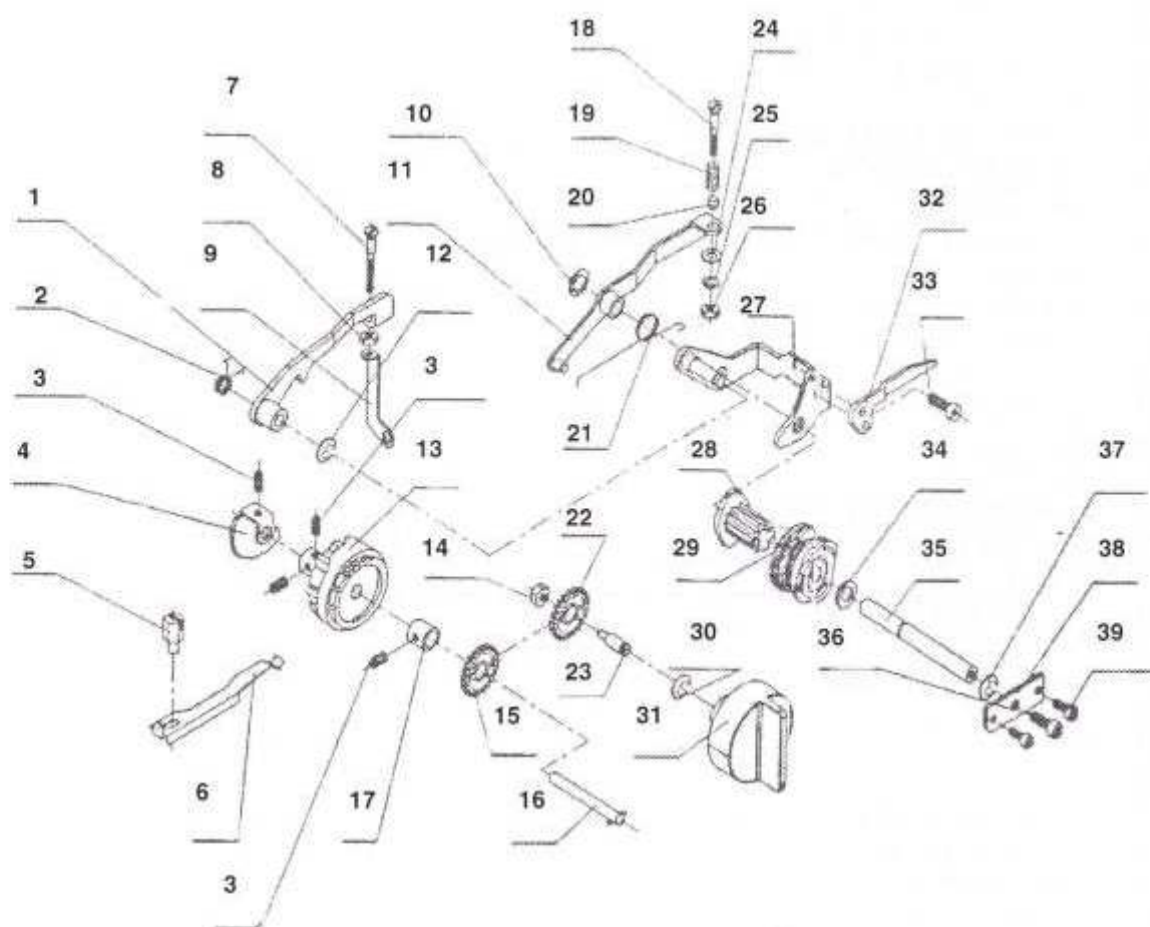

COMPONENTES DOS CAMES DOS PONTOS

Catálogo de Peças - JX-3700

COMPONENTES DOS CAMES DOS PONTOS

REF.	DENOMINAÇÃO	CÓDIGO	REVISÃO
01	HASTE DO RETROCESSO	62391	
02	MOLA	62392	
03	PARAFUSO	62393	
04	CAME DO CASEADO	62394	
05	PARAFUSO	62395	
06	MOLA DE SELEÇÃO DOS PONTOS	62396	
07	PARAFUSO DE REGULAGEM	62397	
08	PORCA	62398	
09	HASTE	62399	
10	ARRUELA DE TRAVA	62400	
11	HASTE DO CAME DO CASEADO	62401	
12	ANEL ELÁSTICO	62402	
13	CAME SELETORA DOS PONTOS	62403	
14	PORCA SEXTAVADA	62404	
15	ENGRENAGEM DO CAME SELETOR	62405	
16	EIXO DA ENGRENAGEM E CAMES	62406	
17	BUCHA DE AJUSTE	62407	
18	PARAFUSO REGULAGEM CASEADO	62408	
19	MOLA	62409	
20	BUCHA PLÁSTICA	62410	
21	MOLA	62411	
22	ENGRENAGEM DE COMANDO	62412	
23	PARAFUSO EIXO DO BOTÃO	62413	
24	ARRUELA	62414	
25	ANEL ELÁSTICO	62415	
26	PORCA SEXTAVADA	62416	
27	SUPORTE DA ALAVANCA DO RETROCESSO	62417	
28	ENGRENAGEM	62418	
29	CAMES DOS PONTOS	62419	
30	ANEL ELÁSTICO	62420	
31	BOTÃO SELETOR	62421	
32	ALAVANCA DO RETROCESSO	62422	
33	PARAFUSO	62423	
34	ARRUELA	62424	
35	EIXO DO CAME	62425	
36	PARAFUSO	62426	
37	ANEL ELÁSTICO	62427	
38	SUPORTE DO EIXO	62428	
39	PARAFUSO	62429