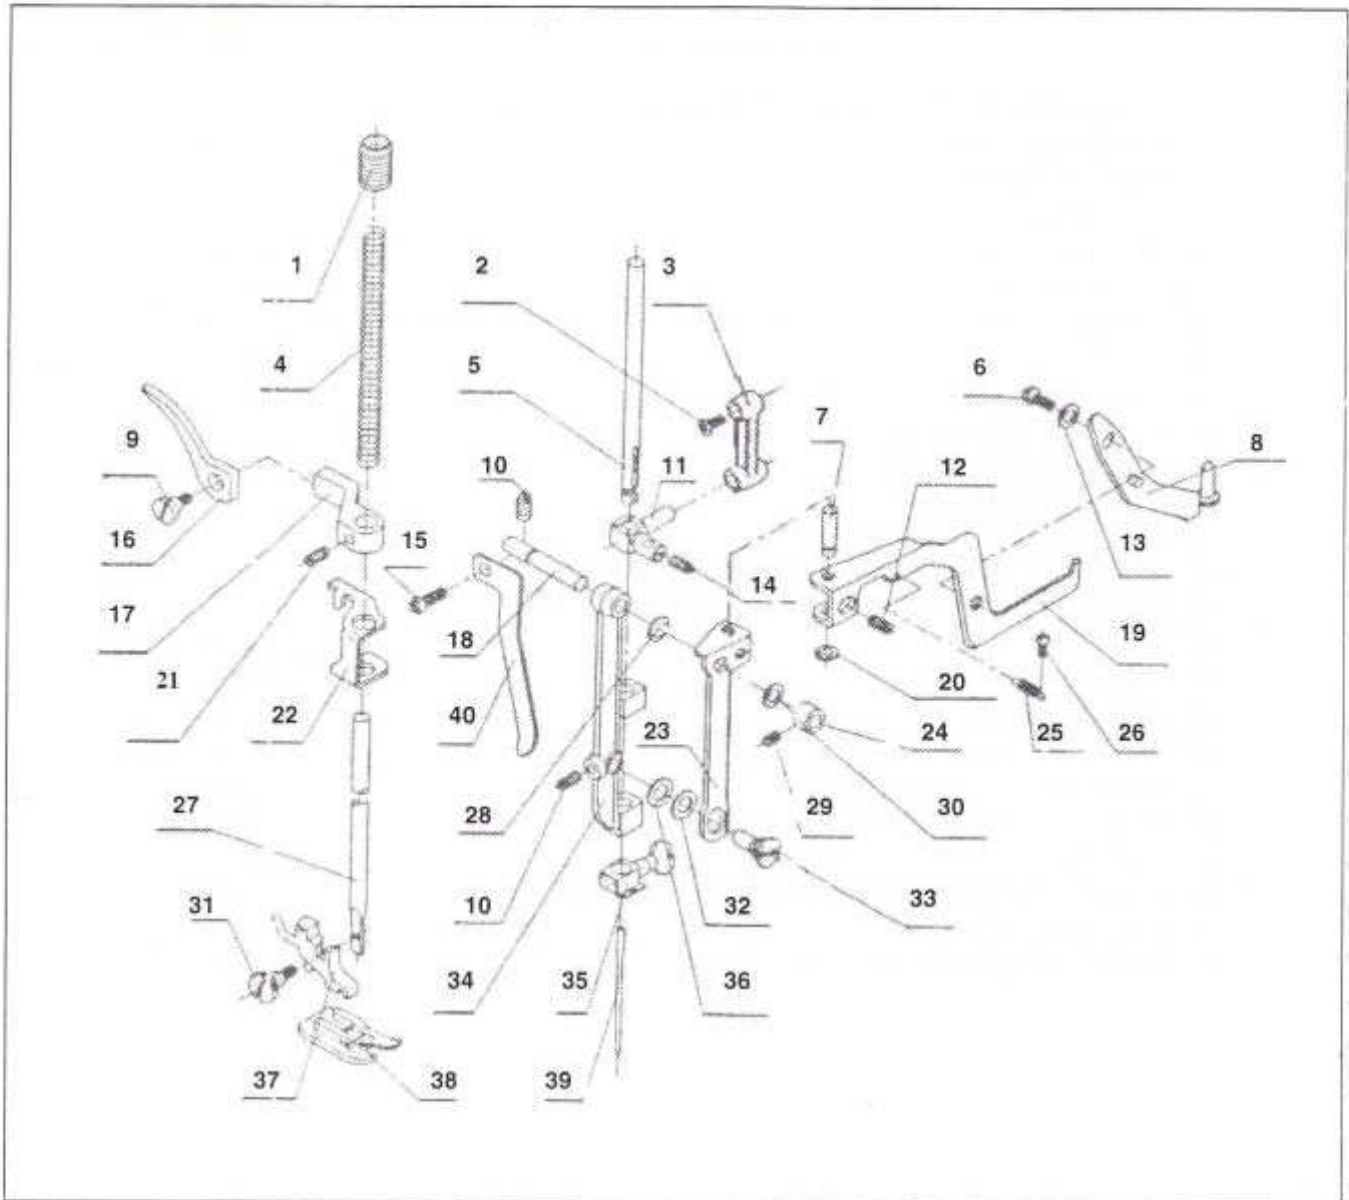

COMPONENTES BARRA DA AGULHA, CALCADOR E BRAÇO

Catálogo de Peças - JX-3700

COMPONENTES BARRA DA AGULHA, CALCADOR E BRAÇO

REF.	DENOMINAÇÃO	CÓDIGO	REVISÃO
01	BUCHA DE REGULAGEM DE PRESSÃO DO CALCADOR	62353	
02	PARAFUSO DA BIELA	62354	
03	BIELA	62355	
04	MOLA DA BARRA DO CALCADOR	62356	
05	BARRA DA AGULHA	62357	
06	PARAFUSO	62358	
07	EIXO DA HASTE DO ZZ	62359	
08	ALAVANCA REGULADORA DO ZZ	62360	
09	PARAFUSO DE ARTICULAÇÃO	62361	
10	PARAFUSO	62362	
11	SUORTE DA BARRA DA AGULHA	62363	
12	PARAFUSO DA BUCHA	62364	
13	ANEL ELÁSTICO	62365	
14	PARAFUSO FIXAÇÃO SUORTE DA BARRA DA AGULHA	62366	
15	PARAFUSO	62367	
16	ALAVANCA DO CALCADOR	62368	
17	SUORTE DA BARRA DO CALCADOR	62369	
18	EIXO DO BRAÇO OSCILANTE	62370	
19	HASTE DO ZZ	62371	
20	ANEL ELÁSTICO	62372	
21	PARAFUSO	62373	
22	CAME ISOLADOR DA TENSÃO	62374	
23	SUORTE DO BRAÇO OSCILANTE	62375	
24	BUCHA	62376	
25	MOLADA HASTE DO ZZ	62377	
26	PARAFUSO	62378	
27	BARRA DO CALCADOR	62379	
28	ANEL ELÁSTICO	62380	
29	PARAFUSO	62381	
30	ARRUELA	62382	
31	PARAFUSO DE FIXAÇÃO DO SUORTE	62383	
32	ARRUELA PLANA	62384	
33	PINO EXCÊNTRICO	62385	
34	BRAÇO OSCILANTE	62386	
35	PRENDEDOR DA AGULHA	62387	
36	ARRUELA	62388	
37	SUORTE DA SAPATA	14555	
38	SAPATA	14522	
39	AGULHA	62389	
40	MOLA DO BRAÇO OSCILANTE	62390