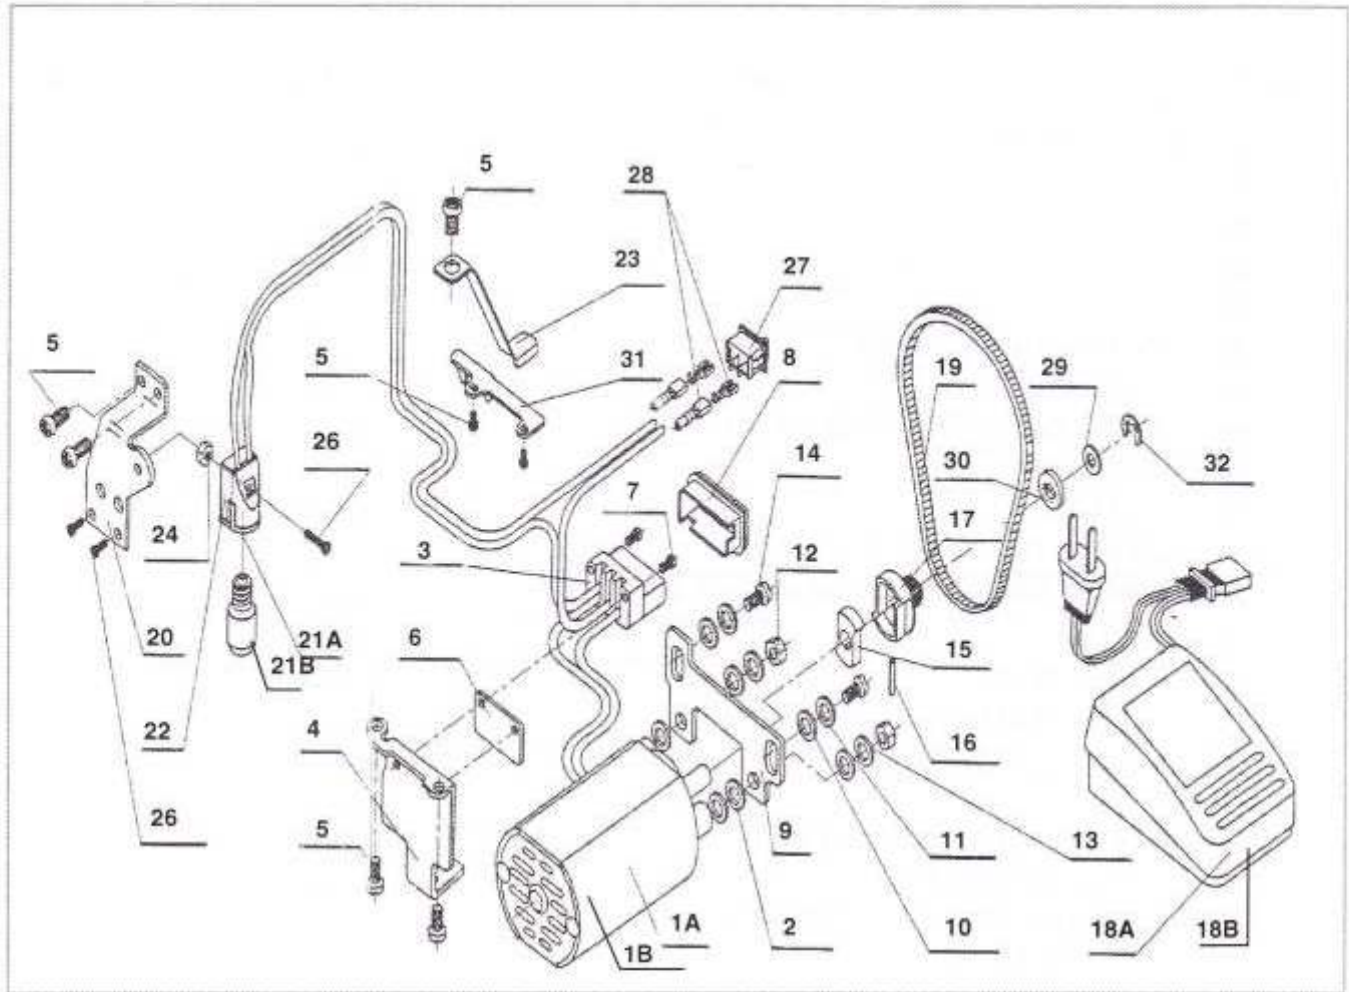

COMPONENTES DO MECANISMO DE CONTROLE E PARTES ELÉTRICAS

Catálogo de Peças - JX-3700

COMPONENTES DO MECANISMO DE CONTROLE E PARTES ELÉTRICAS

REF.	DENOMINAÇÃO	CÓDIGO	REVISÃO
01A	MOTOR (110V)	62453	
01B	MOTOR (220V)	62454	
2	ARRUELA LISA	62455	
3	TOMADA DO MOTOR	62456	
4	SUORTE DA TOMADA	62457	
5	PARAFUSO	62458	
6	ISOLANTE DA TOMADA	62459	
7	PARAFUSO DA TOMADA	62460	
8	TAMPA DA TOMADA DO MOTOR	62461	
9	SUORTE DO MOTOR	62462	
10	ARRUELA	62463	
11	ARRUELA DE PRESSÃO	62464	
12	PORCA SEXTAVADA	62465	
13	ARRUELA	62466	
14	PARAFUSO FIXAÇÃO DO SUORTE DO MOTOR	62467	
15	TRAVA DA POLIA DO MOTOR	62468	
16	PINO ELÁSTICO DO EIXO DO MOTOR	62469	
17	POLIA	62470	
18A	REOSTATO (110V)	62471	
18B	REOSTATO (220V)	62472	
19	CORREIA DO MOTOR	62473	
20	SUORTE DO SOQUETE	62474	
21 A	LÂMPADA DE ROSCA (110V)	62475	
21 B	LÂMPADA DE ROSCA (220V)	62476	
22	SOQUETE	62477	
23	PRENDEDOR DO CABO DE ILUMINAÇÃO	62478	
24	PORCA SEXTAVADA	62479	
25	PARAFUSO	62480	
26	PARAFUSO	62481	
27	INTERRUPTOR	62482	
28	TERMINAL DO CABO DE ILUMINAÇÃO	62483	
29	ARRUELA	62484	
30	ANEL DA POLIA DO MOTOR	62485	
31	SUORTE DO INTERRUPTOR	62486	
32	ANEL ELÁSTICO	62487