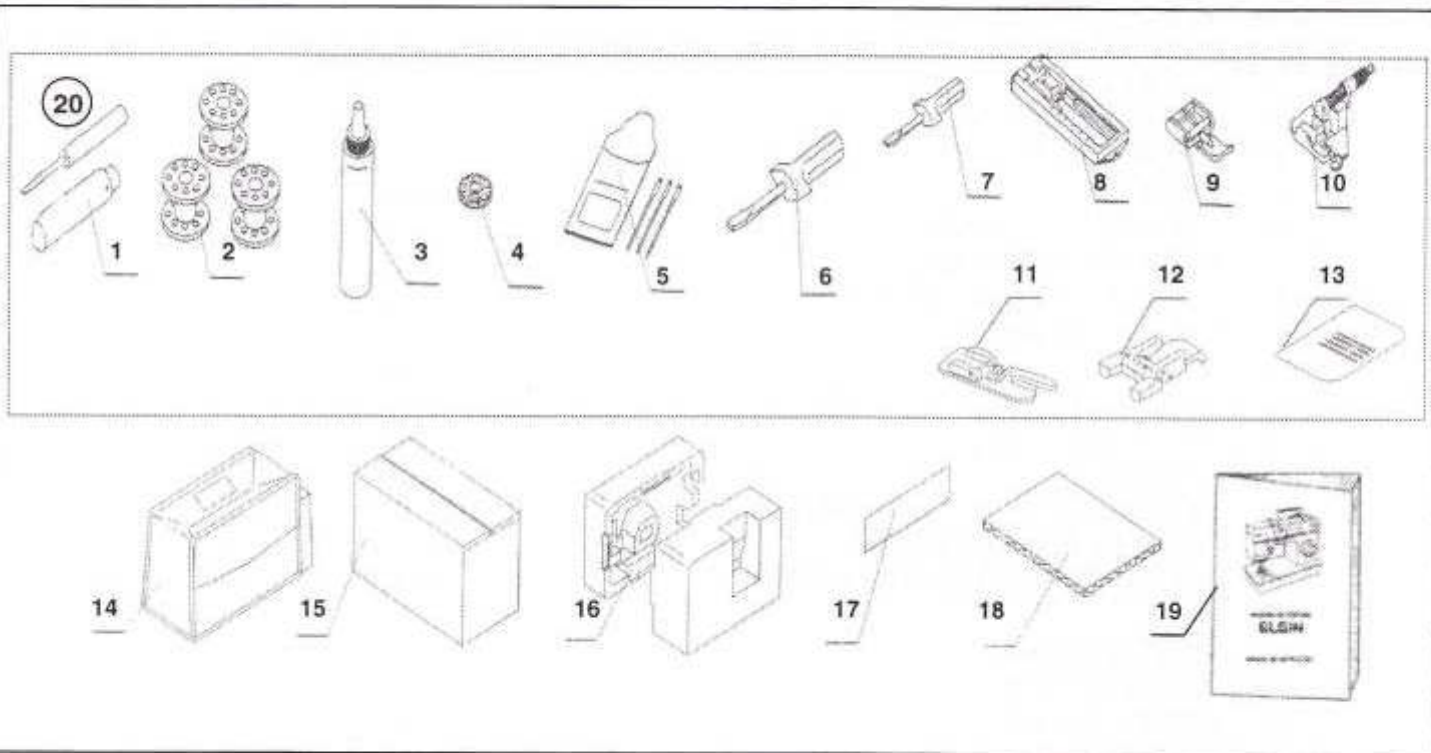

Catálogo de Peças - JX-3700

COMPONENTES ACESSÓRIOS

REF.	DENOMINAÇÃO	CÓDIGO	REVISÃO
01	ABRIDOR DE CASAS	62488	
02	BOBINA	1222	
03	ALMOTOLIA COM ÓLEO	62146	
04	FELTRO	62139	
05	AGULHAS	62489	
06	CHAVE DE FENDA MÉDIA	62490	
07	CHAVE DE FENDA PEQUENA	62491	
08	SAPATA PARA CASEAR	62141	
09	SAPATA PARA PREGAR ZIPER	62145	
10	SAPATA PARA COSTURA INVISIVEL	62492	
11	SAPATA PARA BAINHA	62144	
12	SAPATA PREGAR BOTÕES	62143	
13	COBERTURA DOS DENTES	62493	
14	CAPA PLÁSTICA	62494	
15	CAIXA DE EMBALAGEM	62495	
16	ISOPOR	62496	
17	CALÇO LATERAL	62497	
18	CALÇO SUPERIOR	62498	
19	MANUAL DE INSTRUÇÕES	62172	
20	CONJUNTO DE ACESSÓRIOS COMPLETO	62499